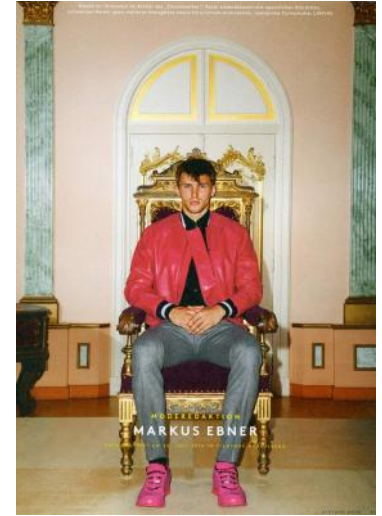

elite
C H I L E

Dawid Schaffranke

Height : 6'1.5" / 186 cm | Waist : / cm | Hips : / cm | Shoe : 43.0 EU / 9.0 UK | Hair Colour : Brown | Eyes : Blue/Green
Magdalena 140 Of. 201, Las Condes 7550104, Región Metropolitana Santiago – CHILE T: +562 22456570 E: elite@elitechile.cl

elite

C H I L E

David Schaffranke

Height : 6'1.5" / 186 cm | Waist : / cm | Hips : / cm | Shoe : 43.0 EU / 9.0 UK | Hair Colour : Brown | Eyes : Blue/Green
Magdalena 140 Of. 201, Las Condes 7550104, Región Metropolitana Santiago – CHILE T: +562 22456570 E: elite@elitechile.cl