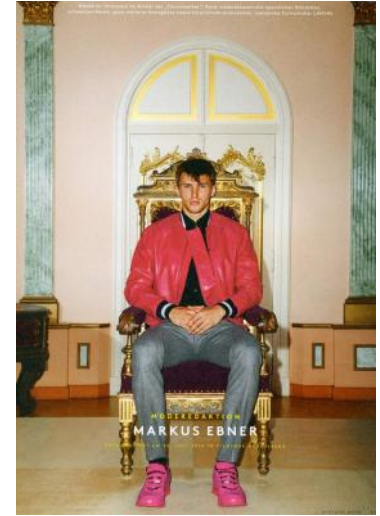

elite

C H I L E

David Schaffranke

Height : 6'1.5" / 186 cm | Waist : / cm | Hips : / cm | Shoe : 43.0 EU / 9.0 UK | Hair Colour : Brown | Eyes : Blue/Green
Magdalena 140 Of. 201, Las Condes 7550104, Región Metropolitana Santiago – CHILE T: +562 22456570 E: elite@elitechile.cl