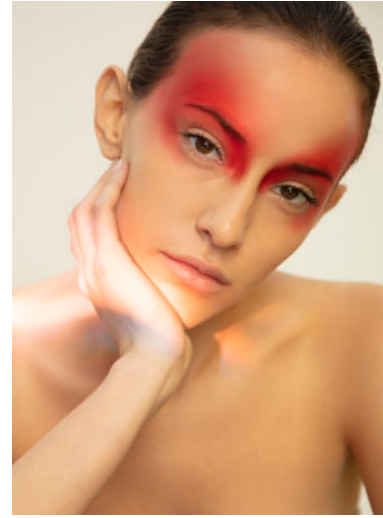

elite
C H I L E

Delfina Chasseing

Height : 68.5" / 174 cm | Waist : 23.5" / 60 cm | Hips : 34.5" / 88 cm | Shoe : 37.5 EU / 4.5 UK | Hair Colour : Brown | Eyes : Hazel
Magdalena 140 Of. 201, Las Condes 7550104, Región Metropolitana Santiago – CHILE T: +562 22456570 E: elite@elitechile.cl

Delfina Chasseing

elite

C H I L E

Delfina Chasseing

Height : 68.5" / 174 cm | Waist : 23.5" / 60 cm | Hips : 34.5" / 88 cm | Shoe : 37.5 EU / 4.5 UK | Hair Colour : Brown | Eyes : Hazel
Magdalena 140 Of. 201, Las Condes 7550104, Región Metropolitana Santiago – CHILE T: +562 22456570 E: elite@elitechile.cl