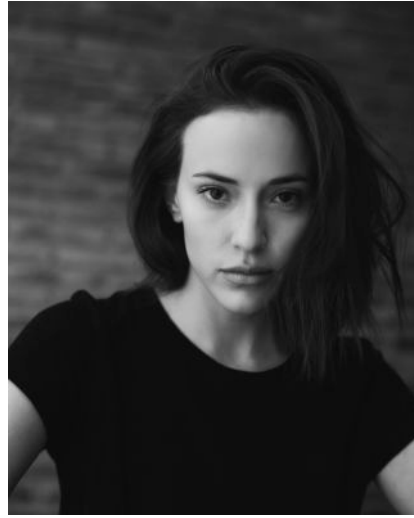

elite
C H I L E

Delfina Chasseing

Height : 68.5" / 174 cm | Waist : 23.5" / 60 cm | Hips : 34.5" / 88 cm | Shoe : 37.5 EU / 4.5 UK | Hair Colour : Brown | Eyes : Hazel
Magdalena 140 Of. 201, Las Condes 7550104, Región Metropolitana Santiago – CHILE T: +562 22456570 E: elite@elitechile.cl

Delfina Chasseing

elite

C H I L E

Delfina Chasseing

Height : 68.5" / 174 cm | Waist : 23.5" / 60 cm | Hips : 34.5" / 88 cm | Shoe : 37.5 EU / 4.5 UK | Hair Colour : Brown | Eyes : Hazel
Magdalena 140 Of. 201, Las Condes 7550104, Región Metropolitana Santiago – CHILE T: +562 22456570 E: elite@elitechile.cl