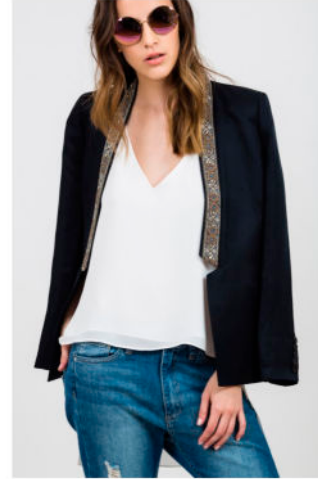

elite
C H I L E

Delfina Chasseing

Height : 68.5" / 174 cm | Waist : 23.5" / 60 cm | Hips : 34.5" / 88 cm | Shoe : 37.5 EU / 4.5 UK | Hair Colour : Brown | Eyes : Hazel
Magdalena 140 Of. 201, Las Condes 7550104, Región Metropolitana Santiago – CHILE T: +562 22456570 E: elite@elitechile.cl

Delfina Chasseing

elite

C H I L E

Delfina Chasseing

Height : 68.5" / 174 cm | Waist : 23.5" / 60 cm | Hips : 34.5" / 88 cm | Shoe : 37.5 EU / 4.5 UK | Hair Colour : Brown | Eyes : Hazel
Magdalena 140 Of. 201, Las Condes 7550104, Región Metropolitana Santiago – CHILE T: +562 22456570 E: elite@elitechile.cl