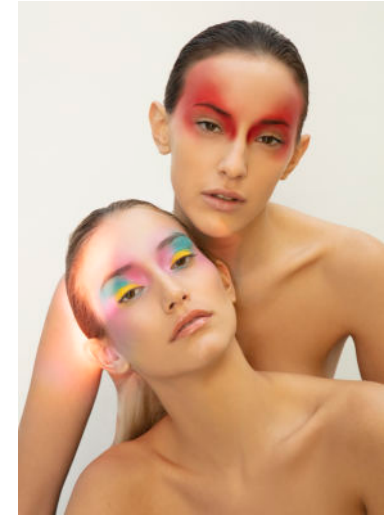

elite
C H I L E

Delfina Chasseing

Height : 68.5" / 174 cm | Waist : 23.5" / 60 cm | Hips : 34.5" / 88 cm | Shoe : 37.5 EU / 4.5 UK | Hair Colour : Brown | Eyes : Hazel
Magdalena 140 Of. 201, Las Condes 7550104, Región Metropolitana Santiago – CHILE T: +562 22456570 E: elite@elitechile.cl

Delfina Chasseing

elite

C H I L E

Delfina Chasseing

Height : 68.5" / 174 cm | Waist : 23.5" / 60 cm | Hips : 34.5" / 88 cm | Shoe : 37.5 EU / 4.5 UK | Hair Colour : Brown | Eyes : Hazel
Magdalena 140 Of. 201, Las Condes 7550104, Región Metropolitana Santiago – CHILE T: +562 22456570 E: elite@elitechile.cl