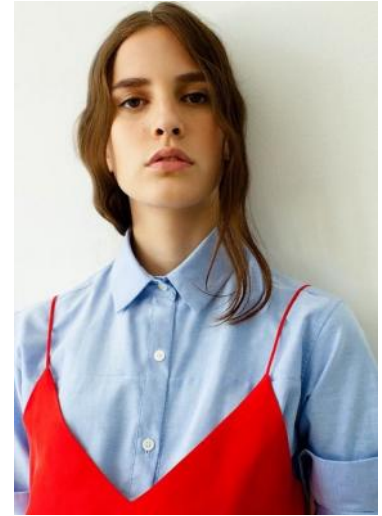

Denise Ascuet