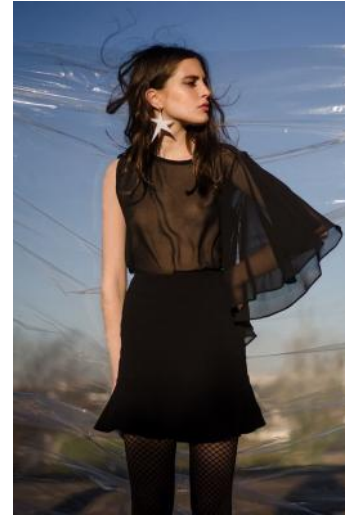

elite

C H I L E