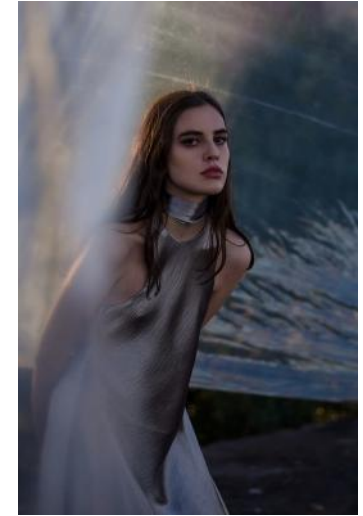

elite

C H I L E