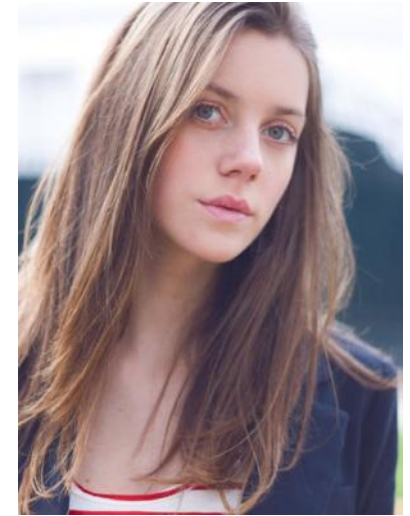

elite

C H I L E

Dominga Ossa

Height : 5'10" / 178 cm | Waist : / cm | Hips : / cm | Shoe : EU / UK | Hair Colour : Brown | Eyes : Green
Magdalena 140 Of. 201, Las Condes 7550104, Región Metropolitana Santiago – CHILE T: +562 22456570 E: elite@elitechile.cl