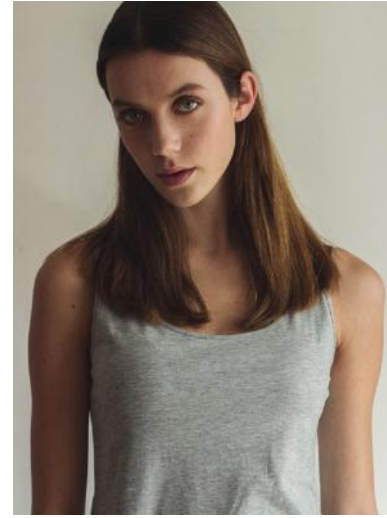

elite

C H I L E

Dominga Ossa

Height : 5'10" / 178 cm | Waist : / cm | Hips : / cm | Shoe : EU / UK | Hair Colour : Brown | Eyes : Green
Magdalena 140 Of. 201, Las Condes 7550104, Región Metropolitana Santiago – CHILE T: +562 22456570 E: elite@elitechile.cl