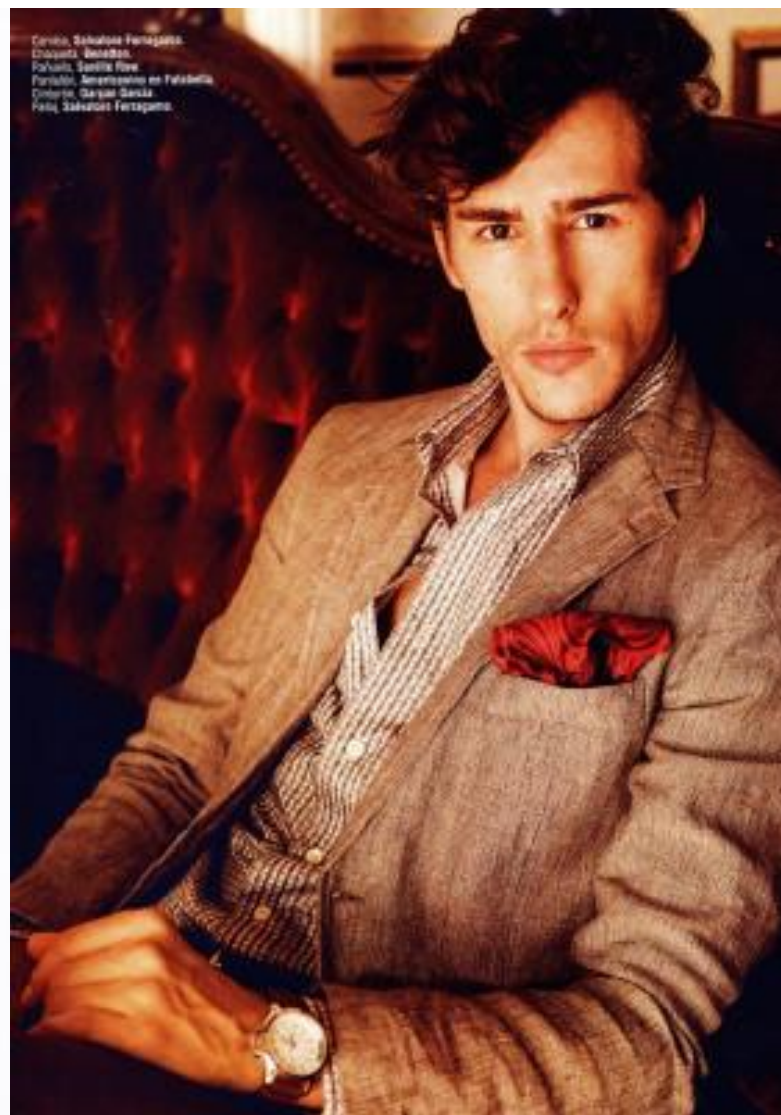

elite

C H I L E

Edgardo Oliva

Height : 6'1.5" / 186 cm | Waist : 31.5" / 80 cm | Hips : 38.5" / 98 cm | Shoe : 43.0 EU / 9.0 UK | Hair Colour : Brown | Eyes : Brown
Magdalena 140 Of. 201, Las Condes 7550104, Región Metropolitana Santiago – CHILE T: +562 22456570 E: elite@elitechile.cl