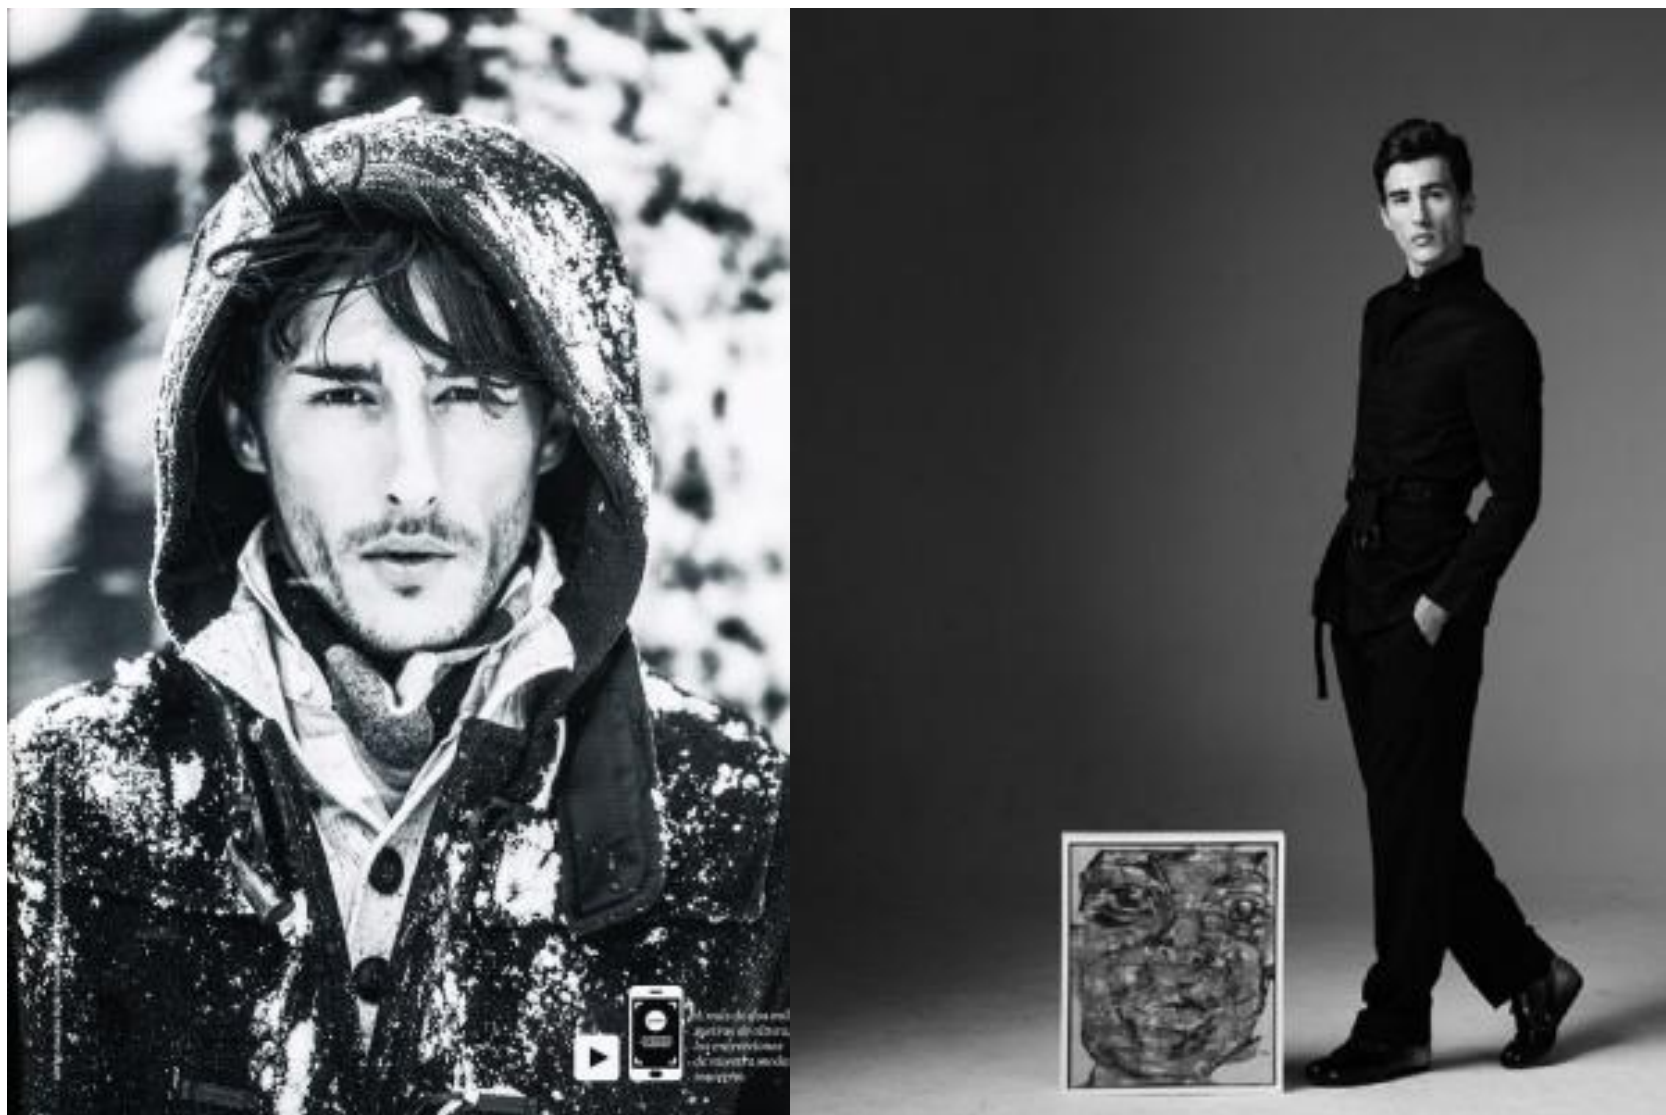

elite
C H I L E

Edgardo Oliva

Height : 6'1.5" / 186 cm | Waist : 31.5" / 80 cm | Hips : 38.5" / 98 cm | Shoe : 43.0 EU / 9.0 UK | Hair Colour : Brown | Eyes : Brown
Magdalena 140 Of. 201, Las Condes 7550104, Región Metropolitana Santiago – CHILE T: +562 22456570 E: elite@elitechile.cl