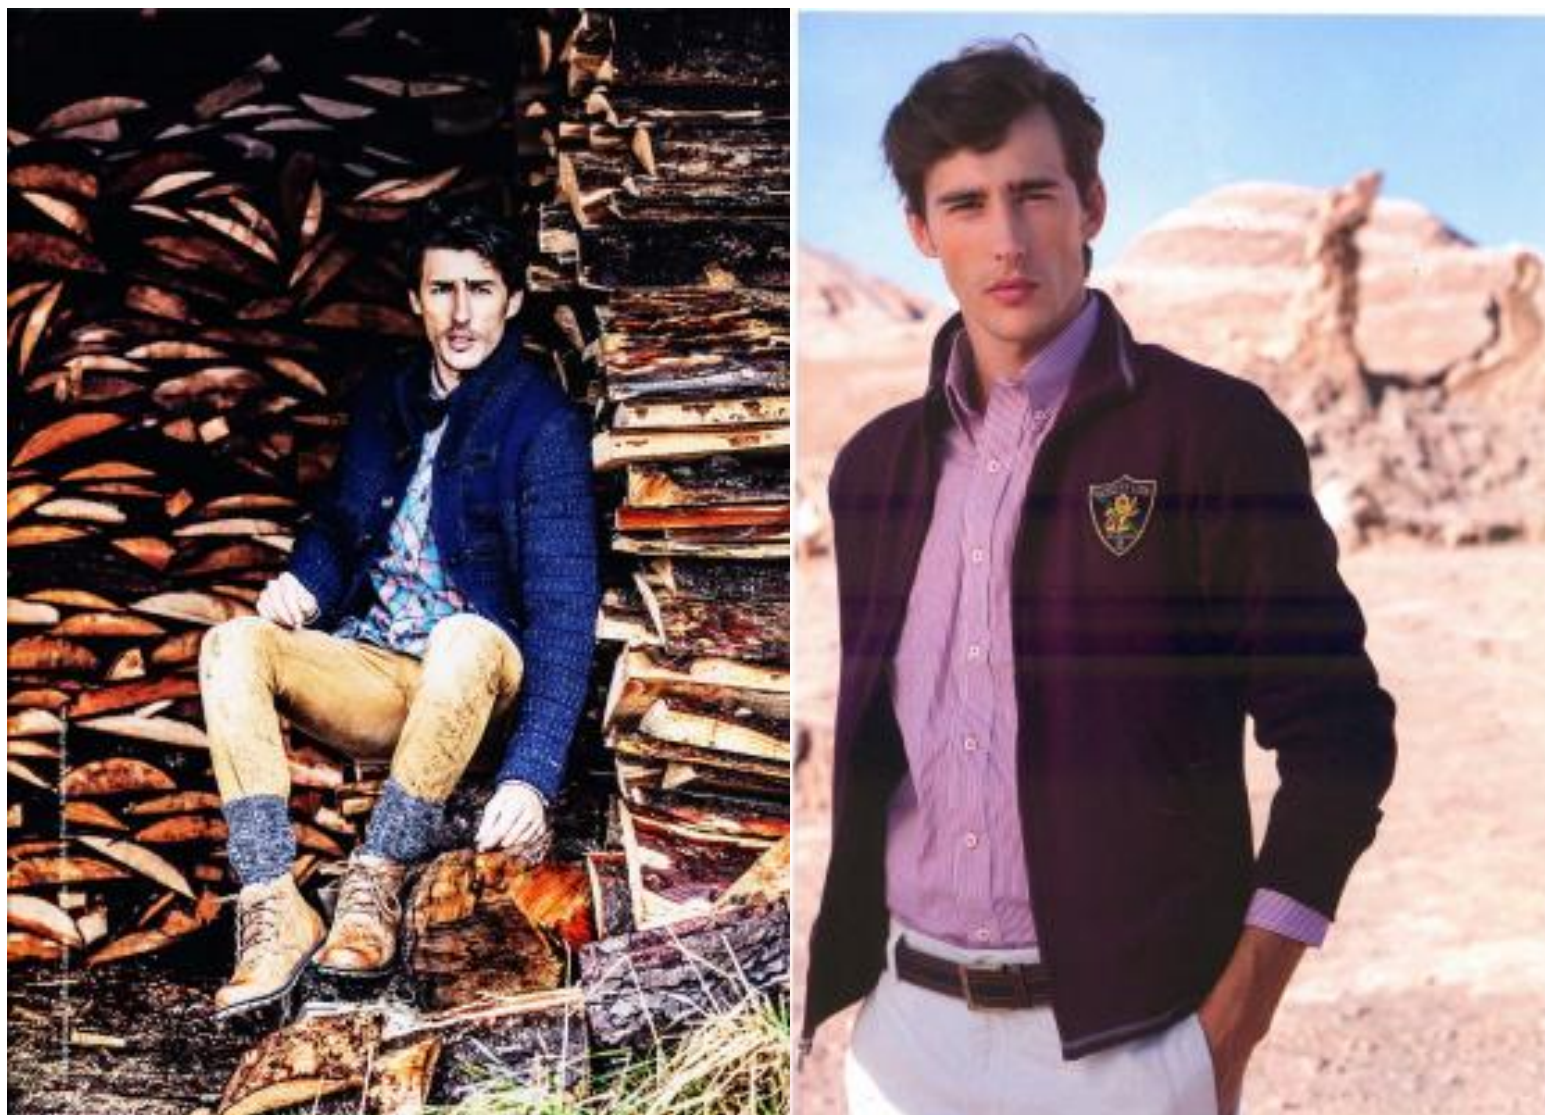

elite
C H I L E

Edgardo Oliva

Height : 6'1.5" / 186 cm | Waist : 31.5" / 80 cm | Hips : 38.5" / 98 cm | Shoe : 43.0 EU / 9.0 UK | Hair Colour : Brown | Eyes : Brown
Magdalena 140 Of. 201, Las Condes 7550104, Región Metropolitana Santiago – CHILE T: +562 22456570 E: elite@elitechile.cl