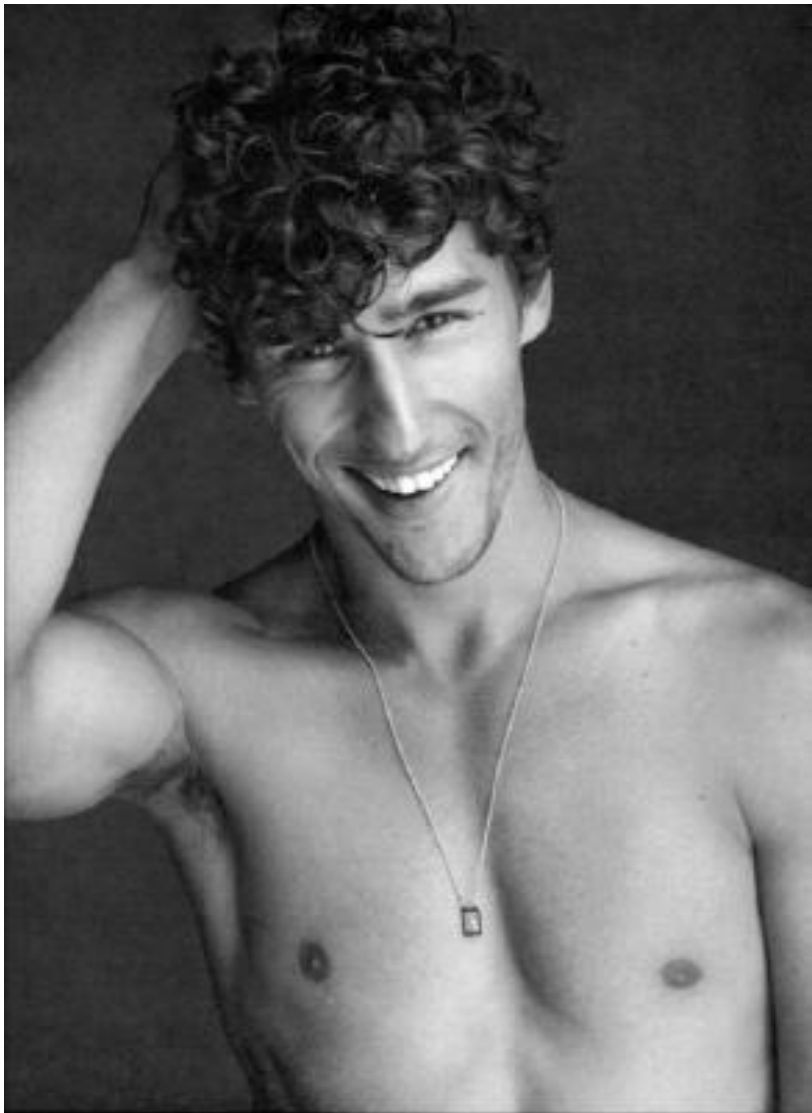

# elite

C H I L E

Edgardo Oliva

Height : 6'1.5" / 186 cm | Waist : 31.5" / 80 cm | Hips : 38.5" / 98 cm | Shoe : 43.0 EU / 9.0 UK | Hair Colour : Brown | Eyes : Brown  
Magdalena 140 Of. 201, Las Condes 7550104, Región Metropolitana Santiago – CHILE T: +562 22456570 E: elite@elitechile.cl

elite  
C H I L E

Edgardo Oliva

Height : 6'1.5" / 186 cm | Waist : 31.5" / 80 cm | Hips : 38.5" / 98 cm | Shoe : 43.0 EU / 9.0 UK | Hair Colour : Brown | Eyes : Brown  
Magdalena 140 Of. 201, Las Condes 7550104, Región Metropolitana Santiago – CHILE T: +562 22456570 E: elite@elitechile.cl