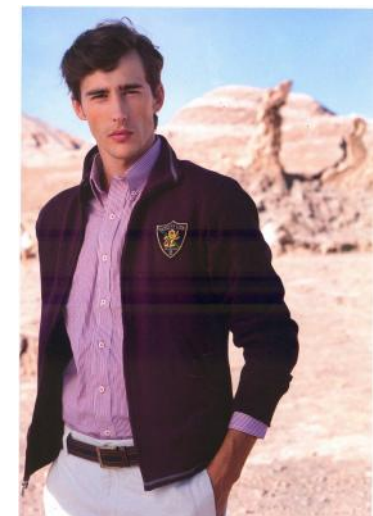

elite

C H I L E

Edgardo Oliva

Height : 6'1.5" / 186 cm | Waist : 31.5" / 80 cm | Hips : 38.5" / 98 cm | Shoe : 43.0 EU / 9.0 UK | Hair Colour : Brown | Eyes : Brown
 Magdalena 140 Of. 201, Las Condes 7550104, Región Metropolitana Santiago – CHILE T: +562 22456570 E: elite@elitechile.cl