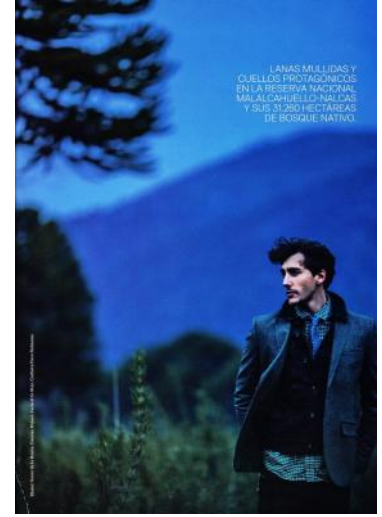

elite

C H I L E

Edgardo Oliva

Height : 6'1.5" / 186 cm | Waist : 31.5" / 80 cm | Hips : 38.5" / 98 cm | Shoe : 43.0 EU / 9.0 UK | Hair Colour : Brown | Eyes : Brown
 Magdalena 140 Of. 201, Las Condes 7550104, Región Metropolitana Santiago – CHILE T: +562 22456570 E: elite@elitechile.cl