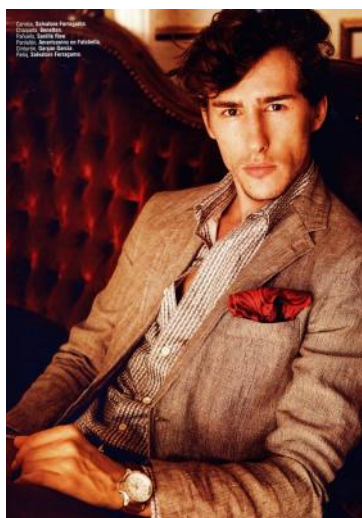

elite

C H I L E

Edgardo Oliva

Height : 6'1.5" / 186 cm | Waist : 31.5" / 80 cm | Hips : 38.5" / 98 cm | Shoe : 43.0 EU / 9.0 UK | Hair Colour : Brown | Eyes : Brown
 Magdalena 140 Of. 201, Las Condes 7550104, Región Metropolitana Santiago – CHILE T: +562 22456570 E: elite@elitechile.cl