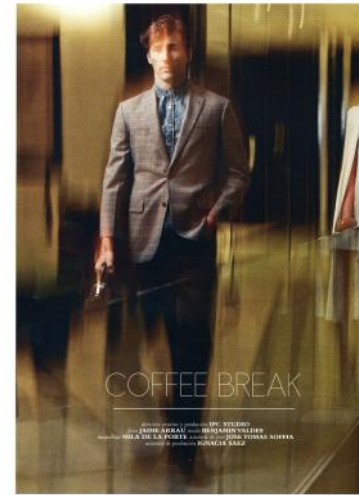

elite

C H I L E

Edgardo Oliva

Height : 6'1.5" / 186 cm | Waist : 31.5" / 80 cm | Hips : 38.5" / 98 cm | Shoe : 43.0 EU / 9.0 UK | Hair Colour : Brown | Eyes : Brown
 Magdalena 140 Of. 201, Las Condes 7550104, Región Metropolitana Santiago – CHILE T: +562 22456570 E: elite@elitechile.cl