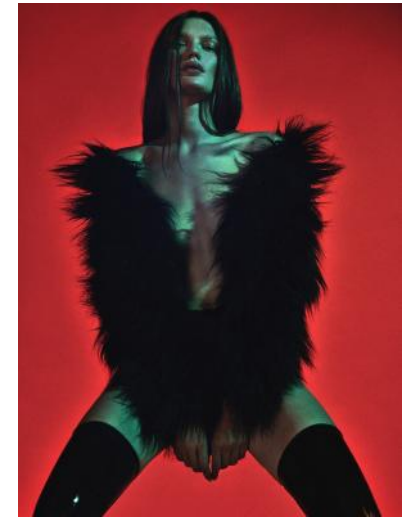

elite

C H I L E

Ekaterina Kutsareva

Height : 5'11" / 180 cm | Waist : 23.5" / 60 cm | Hips : 35.5" / 90 cm | Shoe : 39.5 EU / 6.0 UK | Hair Colour : Brown | Eyes : Hazel
Magdalena 140 Of. 201, Las Condes 7550104, Región Metropolitana Santiago – CHILE T: +562 22456570 E: elite@elitechile.cl