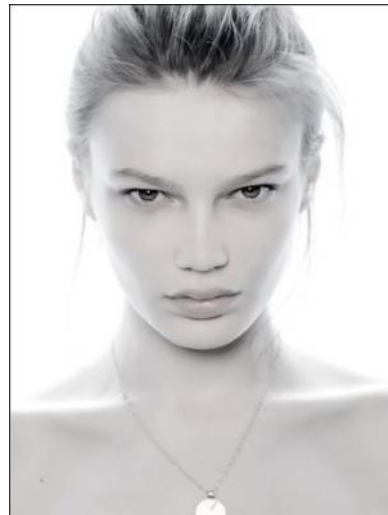

elite

C H I L E

Ekaterina Kutsareva

Height : 5'11" / 180 cm | Waist : 23.5" / 60 cm | Hips : 35.5" / 90 cm | Shoe : 39.5 EU / 6.0 UK | Hair Colour : Brown | Eyes : Hazel
Magdalena 140 Of. 201, Las Condes 7550104, Región Metropolitana Santiago – CHILE T: +562 22456570 E: elite@elitechile.cl