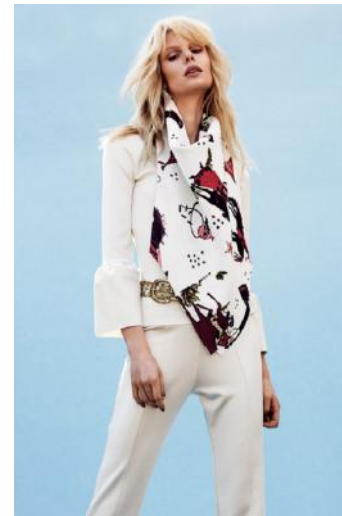

elite

C H I L E

Ella Dieke

Height : 5'9" / 175 cm | Waist : 24.5" / 62 cm | Hips : 35" / 89 cm | Shoe : 39.0 EU / 6.0 UK | Hair Colour : Blonde | Eyes : Blue
Magdalena 140 Of. 201, Las Condes 7550104, Región Metropolitana Santiago – CHILE T: +562 22456570 E: elite@elitechile.cl