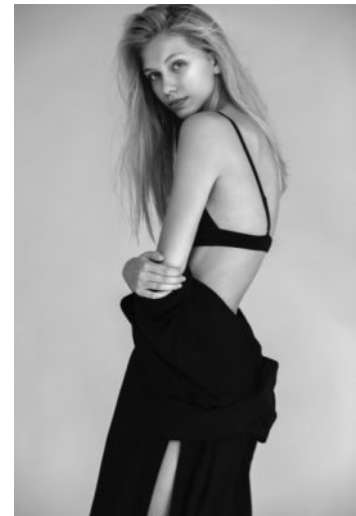

elite  
C H I L E

Emily Schiffman

Height : 5'11" / 180 cm | Waist : 23.5" / 60 cm | Hips : 34" / 86 cm | Shoe : 40.0 EU / 6.5 UK | Hair Colour : Blonde | Eyes : Blue  
Magdalena 140 Of. 201, Las Condes 7550104, Región Metropolitana Santiago – CHILE T: +562 22456570 E: elite@elitechile.cl

# elite

C H I L E

Emily Schiffman

Height : 5'11" / 180 cm | Waist : 23.5" / 60 cm | Hips : 34" / 86 cm | Shoe : 40.0 EU / 6.5 UK | Hair Colour : Blonde | Eyes : Blue  
Magdalena 140 Of. 201, Las Condes 7550104, Región Metropolitana Santiago – CHILE T: +562 22456570 E: elite@elitechile.cl