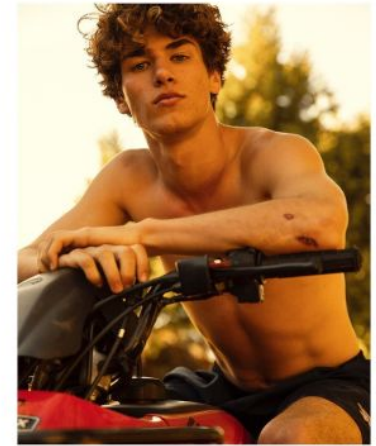

elite

C H I L E

Eos

Height : 6'1" / 185 cm | Waist : 30.5" / 78 cm | Hips : 38.5" / 98 cm | Shoe : 45.0 EU / 10.5 UK | Hair Colour : Blonde | Eyes : Blue
Magdalena 140 Of. 201, Las Condes 7550104, Región Metropolitana Santiago – CHILE T: +562 22456570 E: elite@elitechile.cl