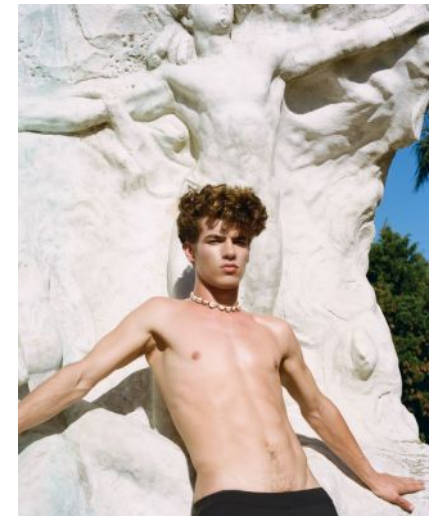

elite

C H I L E

Eos

Height : 6'1" / 185 cm | Waist : 30.5" / 78 cm | Hips : 38.5" / 98 cm | Shoe : 45.0 EU / 10.5 UK | Hair Colour : Blonde | Eyes : Blue
Magdalena 140 Of. 201, Las Condes 7550104, Región Metropolitana Santiago – CHILE T: +562 22456570 E: elite@elitechile.cl