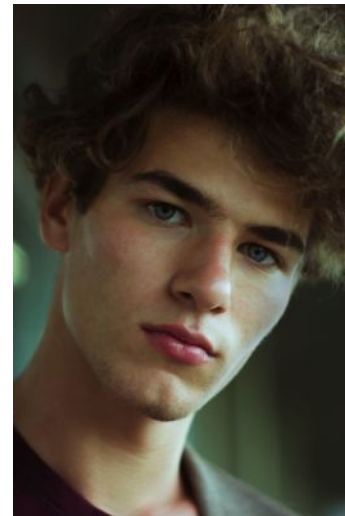

elite

C H I L E

Eos

Height : 6'1" / 185 cm | Waist : 30.5" / 78 cm | Hips : 38.5" / 98 cm | Shoe : 45.0 EU / 10.5 UK | Hair Colour : Blonde | Eyes : Blue
Magdalena 140 Of. 201, Las Condes 7550104, Región Metropolitana Santiago – CHILE T: +562 22456570 E: elite@elitechile.cl