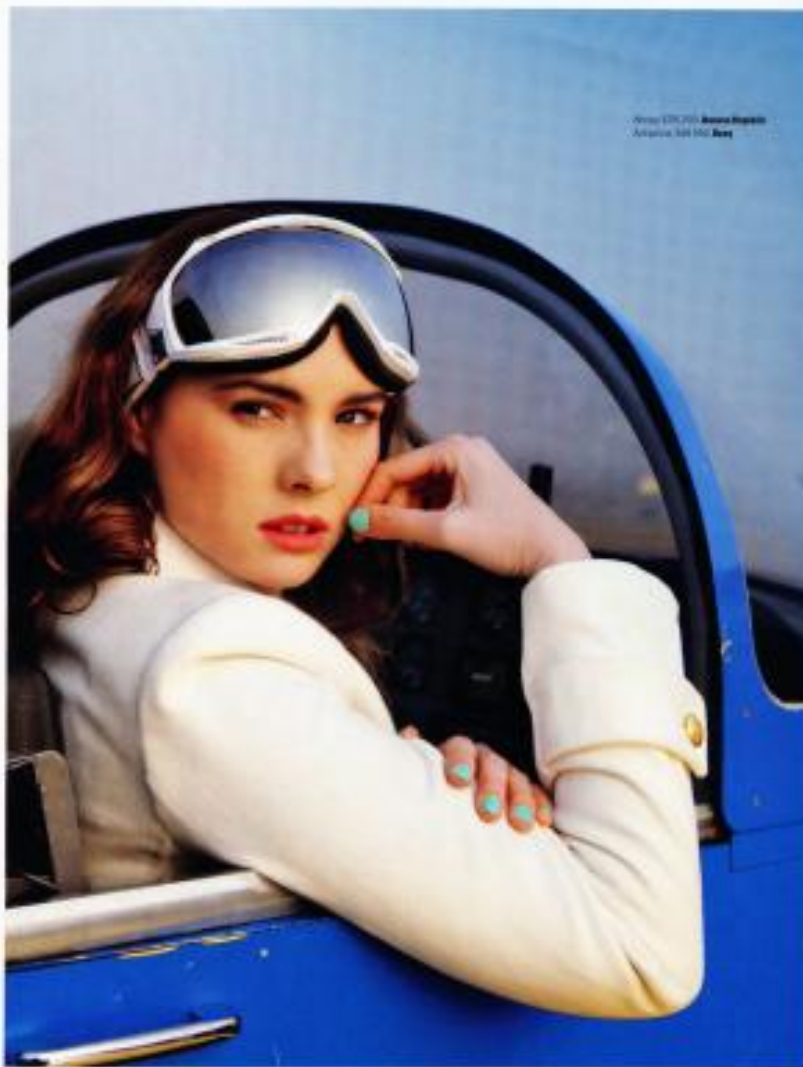

elite  
C H I L E

Eva Flogel

Height : 68.5" / 174 cm | Waist : 25.5" / 65 cm | Hips : 36.5" / 93 cm | Shoe : 38.5 EU / 5.5 UK | Hair Colour : Blonde | Eyes : Blue/Green  
Magdalena 140 Of. 201, Las Condes 7550104, Región Metropolitana Santiago – CHILE T: +562 22456570 E: elite@elitechile.cl

# elite

C H I L E

Eva Fogel

Height : 68.5" / 174 cm | Waist : 25.5" / 65 cm | Hips : 36.5" / 93 cm | Shoe : 38.5 EU / 5.5 UK | Hair Colour : Blonde | Eyes : Blue/Green  
Magdalena 140 Of. 201, Las Condes 7550104, Región Metropolitana Santiago – CHILE T: +562 22456570 E: elite@elitechile.cl