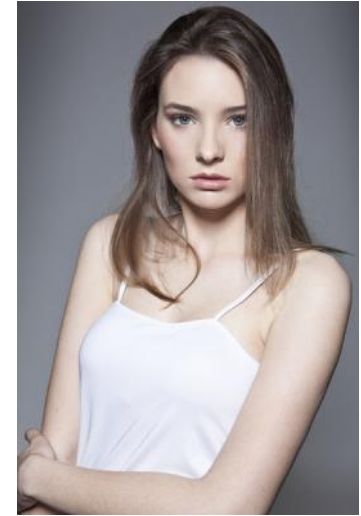

elite
C H I L E

Eva Flogel

Height : 68.5" / 174 cm | Waist : 25.5" / 65 cm | Hips : 36.5" / 93 cm | Shoe : 38.5 EU / 5.5 UK | Hair Colour : Blonde | Eyes : Blue/Green
Magdalena 140 Of. 201, Las Condes 7550104, Región Metropolitana Santiago – CHILE T: +562 22456570 E: elite@elitechile.cl

elite

C H I L E

Eva Fogel

Height : 68.5" / 174 cm | Waist : 25.5" / 65 cm | Hips : 36.5" / 93 cm | Shoe : 38.5 EU / 5.5 UK | Hair Colour : Blonde | Eyes : Blue/Green
Magdalena 140 Of. 201, Las Condes 7550104, Región Metropolitana Santiago – CHILE T: +562 22456570 E: elite@elitechile.cl