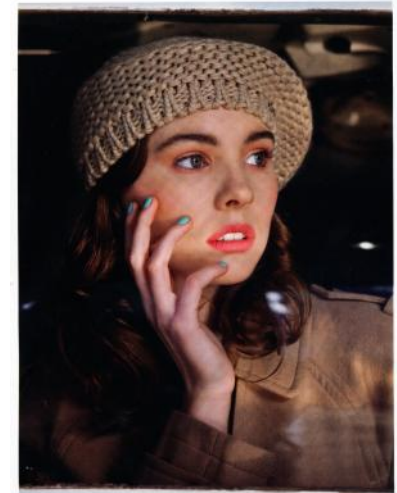

elite
C H I L E

Eva Flogel

Height : 68.5" / 174 cm | Waist : 25.5" / 65 cm | Hips : 36.5" / 93 cm | Shoe : 38.5 EU / 5.5 UK | Hair Colour : Blonde | Eyes : Blue/Green
Magdalena 140 Of. 201, Las Condes 7550104, Región Metropolitana Santiago – CHILE T: +562 22456570 E: elite@elitechile.cl

elite

C H I L E

Eva Fogel

Height : 68.5" / 174 cm | Waist : 25.5" / 65 cm | Hips : 36.5" / 93 cm | Shoe : 38.5 EU / 5.5 UK | Hair Colour : Blonde | Eyes : Blue/Green
Magdalena 140 Of. 201, Las Condes 7550104, Región Metropolitana Santiago – CHILE T: +562 22456570 E: elite@elitechile.cl