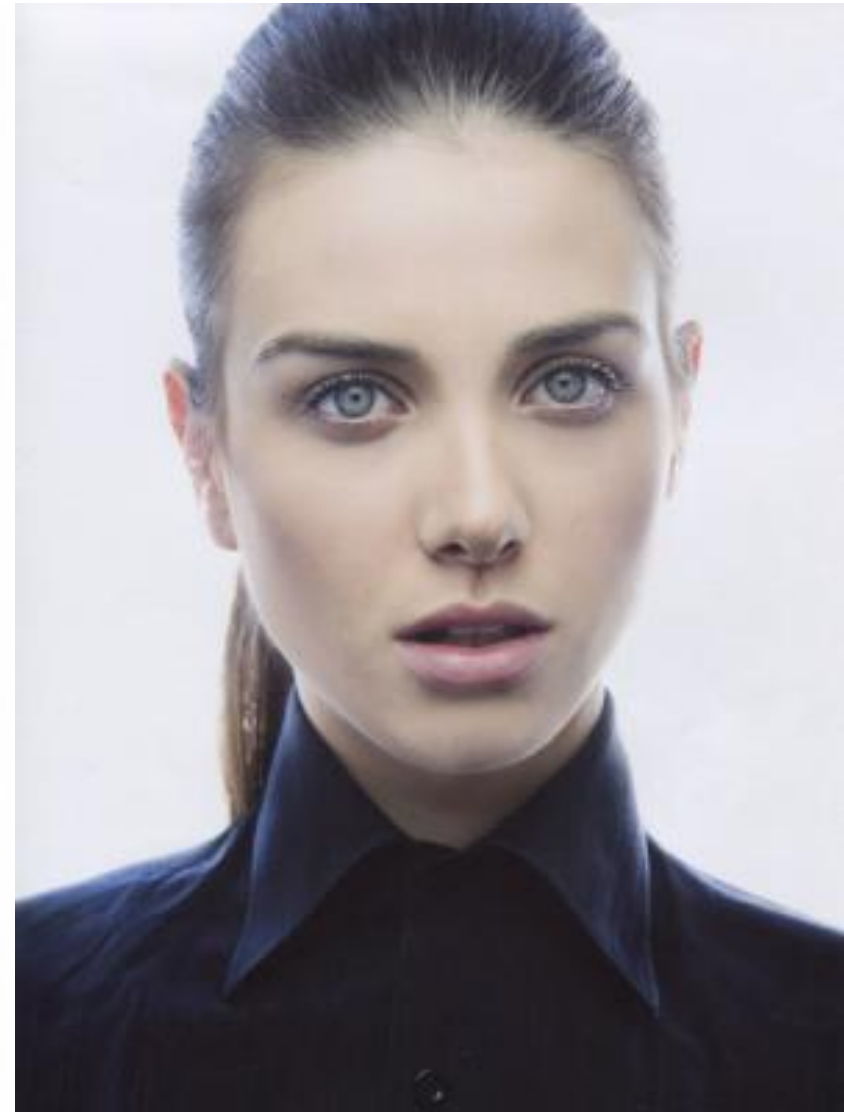

elite
C H I L E

Fabiane Massola

Height : 5'11" / 180 cm | Waist : 25" / 64 cm | Hips : 36" / 92 cm | Shoe : 40.0 EU / 6.5 UK | Hair Colour : Brown | Eyes : Blue/Green
Magdalena 140 Of. 201, Las Condes 7550104, Región Metropolitana Santiago – CHILE T: +562 22456570 E: elite@elitechile.cl