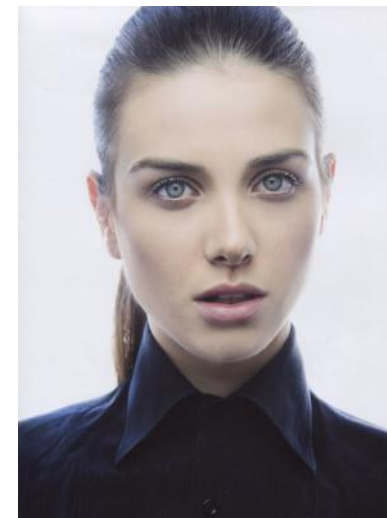

elite  
C H I L E

Fabiane Massola

Height : 5'11" / 180 cm | Waist : 25" / 64 cm | Hips : 36" / 92 cm | Shoe : 40.0 EU / 6.5 UK | Hair Colour : Brown | Eyes : Blue/Green  
Magdalena 140 Of. 201, Las Condes 7550104, Región Metropolitana Santiago – CHILE T: +562 22456570 E: elite@elitechile.cl

# elite

C H I L E

Fabiane Massola

Height : 5'11" / 180 cm | Waist : 25" / 64 cm | Hips : 36" / 92 cm | Shoe : 40.0 EU / 6.5 UK | Hair Colour : Brown | Eyes : Blue/Green  
Magdalena 140 Of. 201, Las Condes 7550104, Región Metropolitana Santiago – CHILE T: +562 22456570 E: elite@elitechile.cl