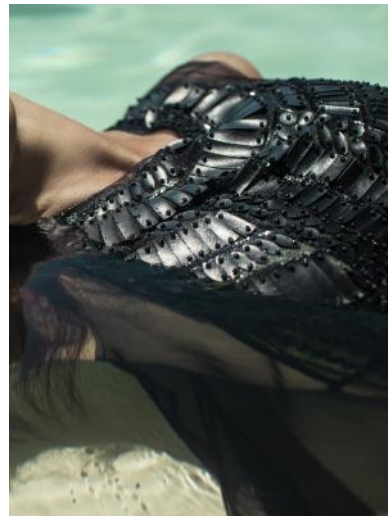

elite

C H I L E

Fernanda Fiori

Height : 5'10" / 178 cm | Waist : 24" / 61 cm | Hips : 36" / 92 cm | Shoe : 39.0 EU / 6.0 UK | Hair Colour : Dark Brown | Eyes : Green
Magdalena 140 Of. 201, Las Condes 7550104, Región Metropolitana Santiago – CHILE T: +562 22456570 E: elite@elitechile.cl