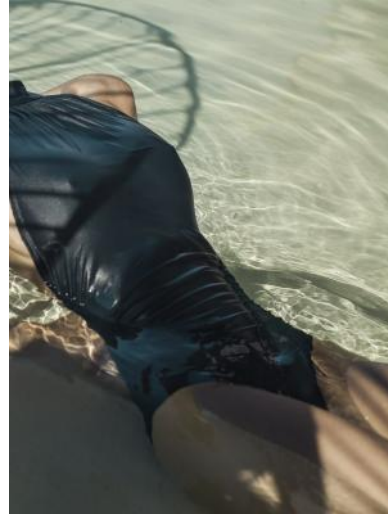

elite

C H I L E

Height : 5'10" / 178 cm | Waist : 24" / 61 cm | Hips : 36" / 92 cm | Shoe : 39.0 EU / 6.0 UK | Hair Colour : Dark Brown | Eyes : Green
Magdalena 140 Of. 201, Las Condes 7550104, Región Metropolitana Santiago – CHILE T: +562 22456570 E: elite@elitechile.cl