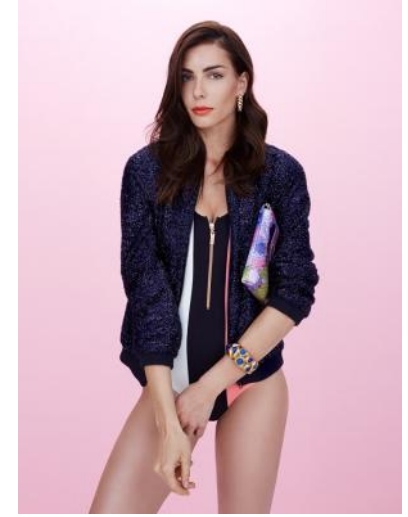

elite

C H I L E

Height : 5'10" / 178 cm | Waist : 24" / 61 cm | Hips : 36" / 92 cm | Shoe : 39.0 EU / 6.0 UK | Hair Colour : Dark Brown | Eyes : Green
Magdalena 140 Of. 201, Las Condes 7550104, Región Metropolitana Santiago – CHILE T: +562 22456570 E: elite@elitechile.cl