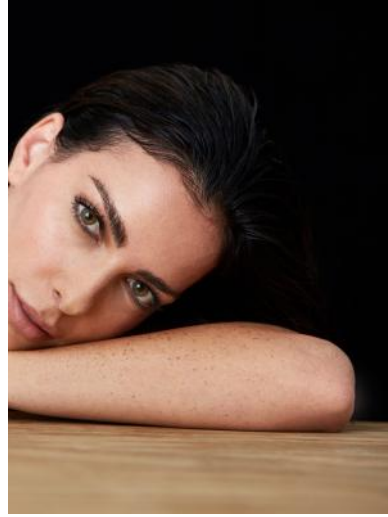

elite

C H I L E

Fernanda Fiori

Height : 5'10" / 178 cm | Waist : 24" / 61 cm | Hips : 36" / 92 cm | Shoe : 39.0 EU / 6.0 UK | Hair Colour : Dark Brown | Eyes : Green
Magdalena 140 Of. 201, Las Condes 7550104, Región Metropolitana Santiago – CHILE T: +562 22456570 E: elite@elitechile.cl