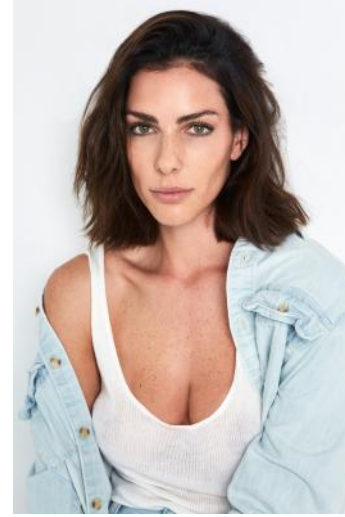

elite

C H I L E

Fernanda Fiori

Height : 5'10" / 178 cm | Waist : 24" / 61 cm | Hips : 36" / 92 cm | Shoe : 39.0 EU / 6.0 UK | Hair Colour : Dark Brown | Eyes : Green
Magdalena 140 Of. 201, Las Condes 7550104, Región Metropolitana Santiago – CHILE T: +562 22456570 E: elite@elitechile.cl