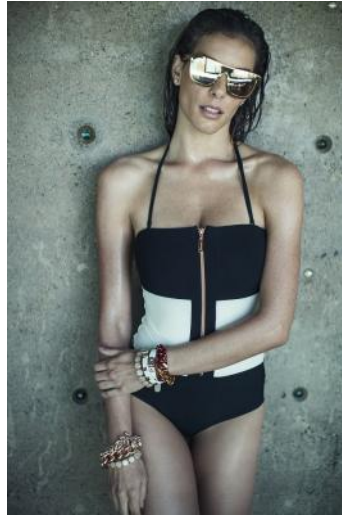

elite

C H I L E

Fernanda Fiori

Height : 5'10" / 178 cm | Waist : 24" / 61 cm | Hips : 36" / 92 cm | Shoe : 39.0 EU / 6.0 UK | Hair Colour : Dark Brown | Eyes : Green
 Magdalena 140 Of. 201, Las Condes 7550104, Región Metropolitana Santiago – CHILE T: +562 22456570 E: elite@elitechile.cl