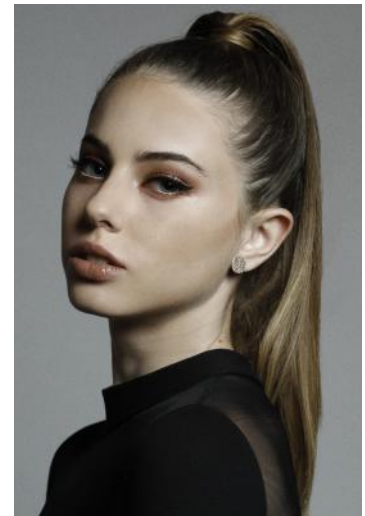

elite  
C H I L E

Francisca Gallyas

Height : 5'5.5" / 167 cm | Waist : 24.5" / 62 cm | Hips : 34" / 86 cm | Shoe : 37.0 EU / 4.0 UK | Hair Colour : Light Brown | Eyes : Blue  
Magdalena 140 Of. 201, Las Condes 7550104, Región Metropolitana Santiago – CHILE T: +562 22456570 E: elite@elitechile.cl

# elite

C H I L E

Francisca Gallyas

Height : 5'5.5" / 167 cm | Waist : 24.5" / 62 cm | Hips : 34" / 86 cm | Shoe : 37.0 EU / 4.0 UK | Hair Colour : Light Brown | Eyes : Blue  
Magdalena 140 Of. 201, Las Condes 7550104, Región Metropolitana Santiago – CHILE T: +562 22456570 E: elite@elitechile.cl