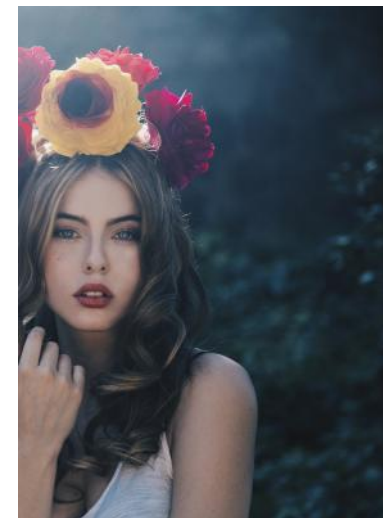

elite

C H I L E

Francisca Gallyas

Height : 5'5.5" / 167 cm | Waist : 24.5" / 62 cm | Hips : 34" / 86 cm | Shoe : 37.0 EU / 4.0 UK | Hair Colour : Light Brown | Eyes : Blue
Magdalena 140 Of. 201, Las Condes 7550104, Región Metropolitana Santiago – CHILE T: +562 22456570 E: elite@elitechile.cl