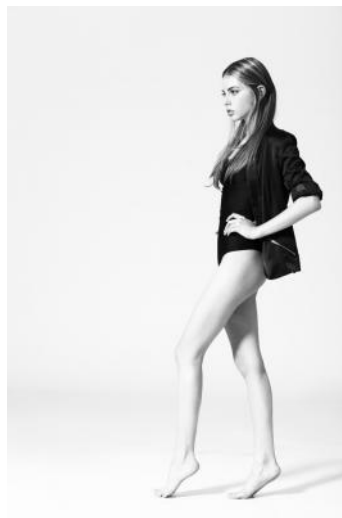

elite

C H I L E

Francisca Gallyas

Height : 5'5.5" / 167 cm | Waist : 24.5" / 62 cm | Hips : 34" / 86 cm | Shoe : 37.0 EU / 4.0 UK | Hair Colour : Light Brown | Eyes : Blue
Magdalena 140 Of. 201, Las Condes 7550104, Región Metropolitana Santiago – CHILE T: +562 22456570 E: elite@elitechile.cl