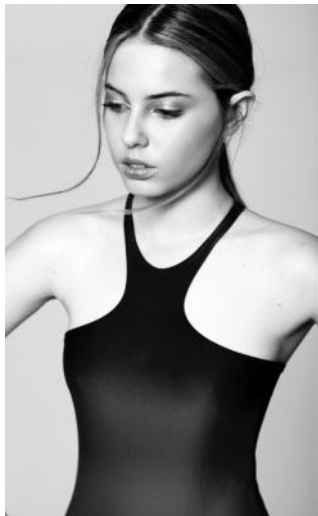

elite
C H I L E

Francisca Gallyas

Height : 5'5.5" / 167 cm | Waist : 24.5" / 62 cm | Hips : 34" / 86 cm | Shoe : 37.0 EU / 4.0 UK | Hair Colour : Light Brown | Eyes : Blue
Magdalena 140 Of. 201, Las Condes 7550104, Región Metropolitana Santiago – CHILE T: +562 22456570 E: elite@elitechile.cl