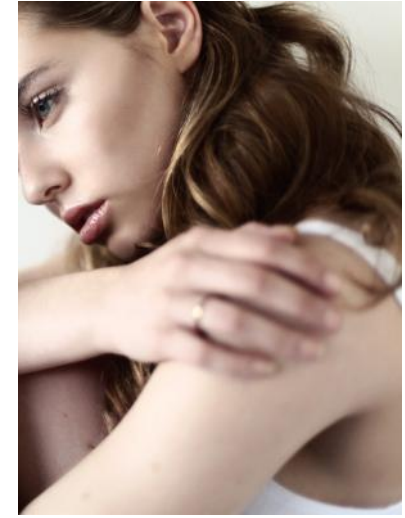

elite  
C H I L E

Francisca Gallyas

Height : 5'5.5" / 167 cm | Waist : 24.5" / 62 cm | Hips : 34" / 86 cm | Shoe : 37.0 EU / 4.0 UK | Hair Colour : Light Brown | Eyes : Blue  
Magdalena 140 Of. 201, Las Condes 7550104, Región Metropolitana Santiago – CHILE T: +562 22456570 E: elite@elitechile.cl

# elite

C H I L E

Francisca Gallyas

Height : 5'5.5" / 167 cm | Waist : 24.5" / 62 cm | Hips : 34" / 86 cm | Shoe : 37.0 EU / 4.0 UK | Hair Colour : Light Brown | Eyes : Blue  
Magdalena 140 Of. 201, Las Condes 7550104, Región Metropolitana Santiago – CHILE T: +562 22456570 E: elite@elitechile.cl