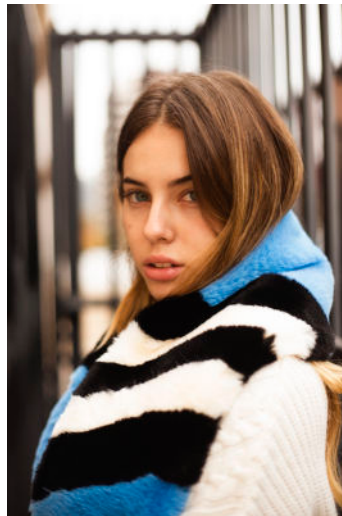

elite  
C H I L E

Francisca Gallyas

Height : 5'5.5" / 167 cm | Waist : 24.5" / 62 cm | Hips : 34" / 86 cm | Shoe : 37.0 EU / 4.0 UK | Hair Colour : Light Brown | Eyes : Blue  
Magdalena 140 Of. 201, Las Condes 7550104, Región Metropolitana Santiago – CHILE T: +562 22456570 E: elite@elitechile.cl

# elite

C H I L E

Francisca Gallyas

Height : 5'5.5" / 167 cm | Waist : 24.5" / 62 cm | Hips : 34" / 86 cm | Shoe : 37.0 EU / 4.0 UK | Hair Colour : Light Brown | Eyes : Blue  
Magdalena 140 Of. 201, Las Condes 7550104, Región Metropolitana Santiago – CHILE T: +562 22456570 E: elite@elitechile.cl