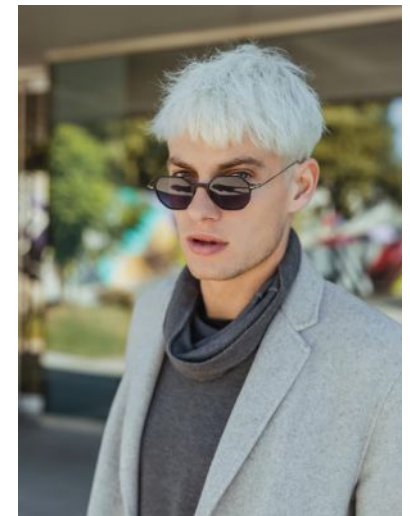

elite

C H I L E