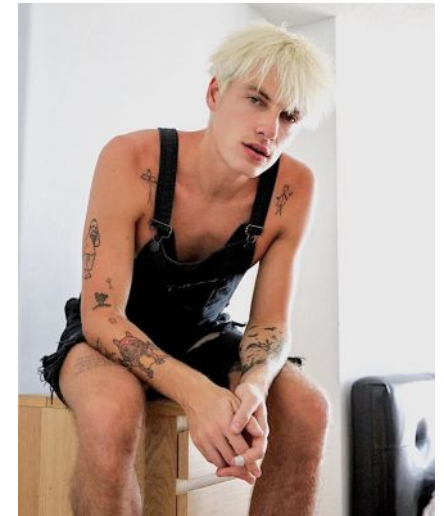

elite

C H I L E