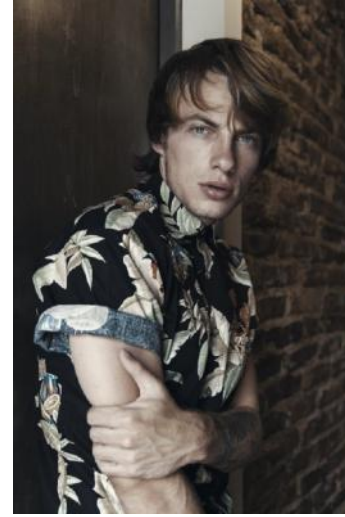

elite

C H I L E