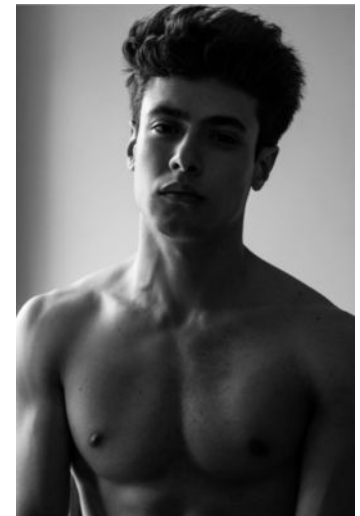

elite  
C H I L E

Franco

Height : 5'11.5" / 182 cm | Waist : / cm | Hips : / cm | Shoe : 43.0 EU / 9.0 UK | Hair Colour : Brown | Eyes : Brown  
Magdalena 140 Of. 201, Las Condes 7550104, Región Metropolitana Santiago – CHILE T: +562 22456570 E: elite@elitechile.cl

# elite

C H I L E

Franco

Height : 5'11.5" / 182 cm | Waist : / cm | Hips : / cm | Shoe : 43.0 EU / 9.0 UK | Hair Colour : Brown | Eyes : Brown  
Magdalena 140 Of. 201, Las Condes 7550104, Región Metropolitana Santiago – CHILE T: +562 22456570 E: elite@elitechile.cl