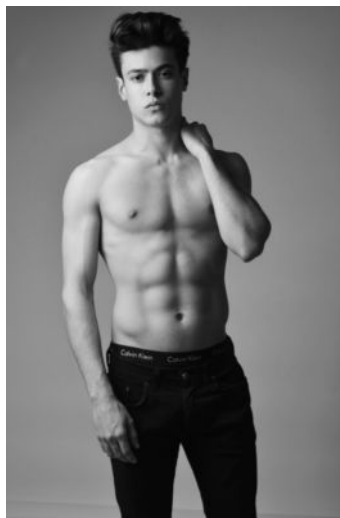

elite  
C H I L E

Franco

Height : 5'11.5" / 182 cm | Waist : / cm | Hips : / cm | Shoe : 43.0 EU / 9.0 UK | Hair Colour : Brown | Eyes : Brown  
Magdalena 140 Of. 201, Las Condes 7550104, Región Metropolitana Santiago – CHILE T: +562 22456570 E: elite@elitechile.cl

# elite

C H I L E

Franco

Height : 5'11.5" / 182 cm | Waist : / cm | Hips : / cm | Shoe : 43.0 EU / 9.0 UK | Hair Colour : Brown | Eyes : Brown  
Magdalena 140 Of. 201, Las Condes 7550104, Región Metropolitana Santiago – CHILE T: +562 22456570 E: elite@elitechile.cl