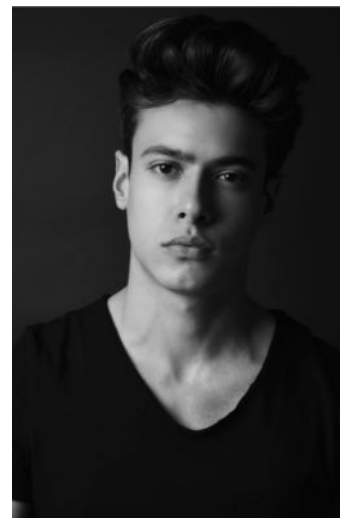

elite  
C H I L E

Franco

Height : 5'11.5" / 182 cm | Waist : / cm | Hips : / cm | Shoe : 43.0 EU / 9.0 UK | Hair Colour : Brown | Eyes : Brown  
Magdalena 140 Of. 201, Las Condes 7550104, Región Metropolitana Santiago – CHILE T: +562 22456570 E: elite@elitechile.cl

# elite

C H I L E

Franco

Height : 5'11.5" / 182 cm | Waist : / cm | Hips : / cm | Shoe : 43.0 EU / 9.0 UK | Hair Colour : Brown | Eyes : Brown  
Magdalena 140 Of. 201, Las Condes 7550104, Región Metropolitana Santiago – CHILE T: +562 22456570 E: elite@elitechile.cl