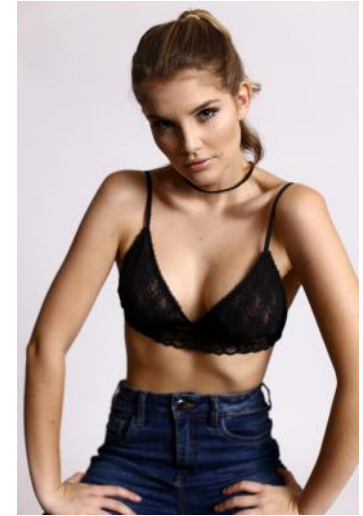

elite
C H I L E

Gabriele Alves

Height : 5'8" / 173 cm | Waist : 24.5" / 62 cm | Hips : 34.5" / 88 cm | Shoe : 37.0 EU / 4.0 UK | Hair Colour : | Eyes :
Magdalena 140 Of. 201, Las Condes 7550104, Región Metropolitana Santiago – CHILE T: +562 22456570 E: elite@elitechile.cl