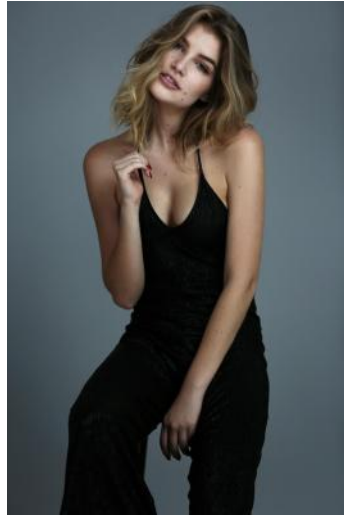

elite
C H I L E

Gabriele Alves

Height : 5'8" / 173 cm | Waist : 24.5" / 62 cm | Hips : 34.5" / 88 cm | Shoe : 37.0 EU / 4.0 UK | Hair Colour : | Eyes :
Magdalena 140 Of. 201, Las Condes 7550104, Región Metropolitana Santiago – CHILE T: +562 22456570 E: elite@elitechile.cl