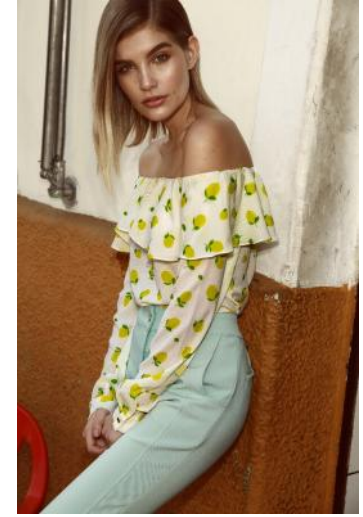

elite

C H I L E

Gabriele Alves

Height : 5'8" / 173 cm | Waist : 24.5" / 62 cm | Hips : 34.5" / 88 cm | Shoe : 37.0 EU / 4.0 UK | Hair Colour : | Eyes :
Magdalena 140 Of. 201, Las Condes 7550104, Región Metropolitana Santiago – CHILE T: +562 22456570 E: elite@elitechile.cl