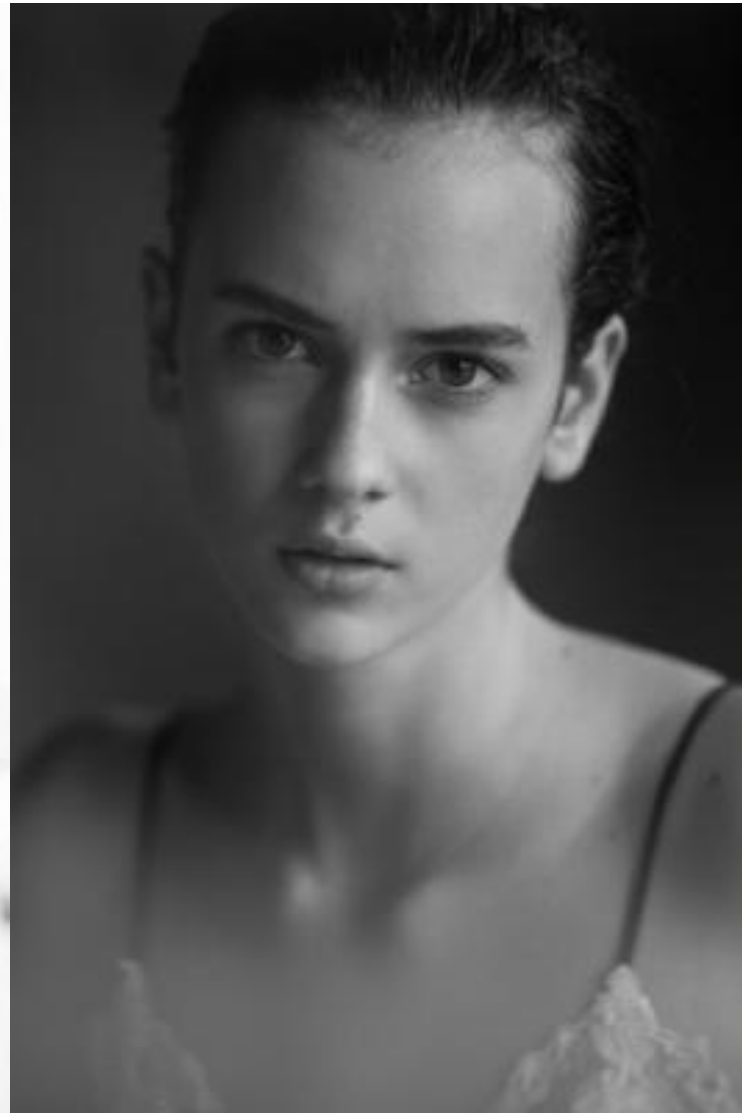

elite
C H I L E

Gala Houlinan

Height : 5'10.5" / 179 cm | Waist : 24" / 61 cm | Hips : 35.5" / 90 cm | Shoe : 39.5 EU / 6.0 UK | Hair Colour : Brown | Eyes : Hazel
Magdalena 140 Of. 201, Las Condes 7550104, Región Metropolitana Santiago – CHILE T: +562 22456570 E: elite@elitechile.cl