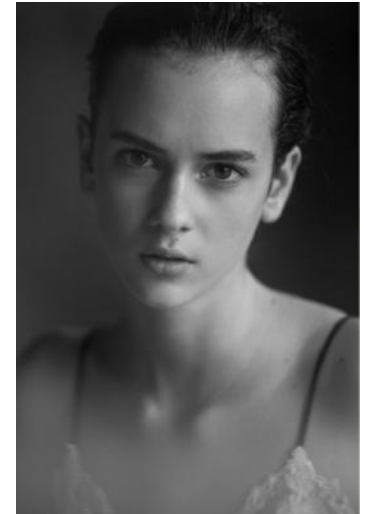

elite

C H I L E

Gala Houlinan

Height : 5'10.5" / 179 cm | Waist : 24" / 61 cm | Hips : 35.5" / 90 cm | Shoe : 39.5 EU / 6.0 UK | Hair Colour : Brown | Eyes : Hazel
Magdalena 140 Of. 201, Las Condes 7550104, Región Metropolitana Santiago – CHILE T: +562 22456570 E: elite@elitechile.cl