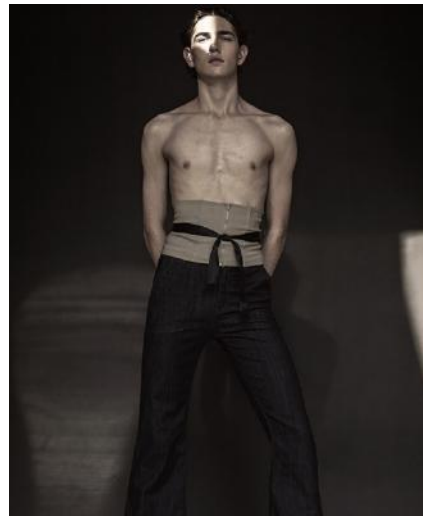

elite  
C H I L E

German Cuevas

Height : 6'1" / 185 cm | Waist : 28.5" / 72 cm | Hips : 37" / 94 cm | Shoe : 44.0 EU / 9.5 UK | Hair Colour : Light Brown | Eyes : Blue/Green  
Magdalena 140 Of. 201, Las Condes 7550104, Región Metropolitana Santiago – CHILE T: +562 22456570 E: elite@elitechile.cl

# elite

C H I L E

German Cuevas

Height : 6'1" / 185 cm | Waist : 28.5" / 72 cm | Hips : 37" / 94 cm | Shoe : 44.0 EU / 9.5 UK | Hair Colour : Light Brown | Eyes : Blue/Green  
Magdalena 140 Of. 201, Las Condes 7550104, Región Metropolitana Santiago – CHILE T: +562 22456570 E: elite@elitechile.cl