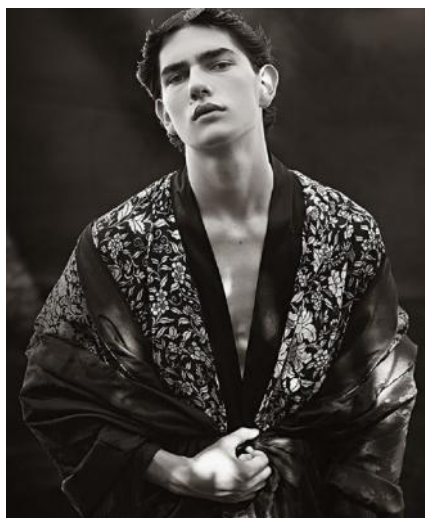

elite

C H I L E

Height : 6'1" / 185 cm | Waist : 28.5" / 72 cm | Hips : 37" / 94 cm | Shoe : 44.0 EU / 9.5 UK | Hair Colour : Light Brown | Eyes : Blue/Green
Magdalena 140 Of. 201, Las Condes 7550104, Región Metropolitana Santiago – CHILE T: +562 22456570 E: elite@elitechile.cl