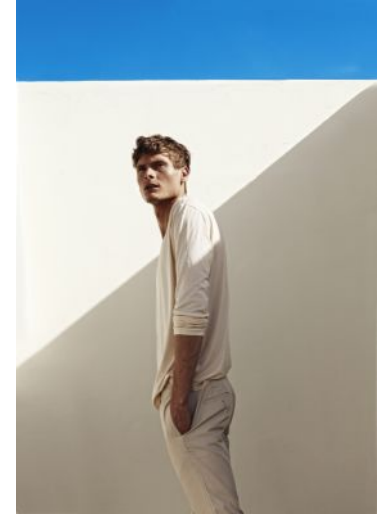

elite

C H I L E

Gonza Martino

Height : 6'2" / 188 cm | Waist : / cm | Hips : / cm | Shoe : 43.0 EU / 9.0 UK | Hair Colour : Blonde | Eyes : Blue
Magdalena 140 Of. 201, Las Condes 7550104, Región Metropolitana Santiago – CHILE T: +562 22456570 E: elite@elitechile.cl