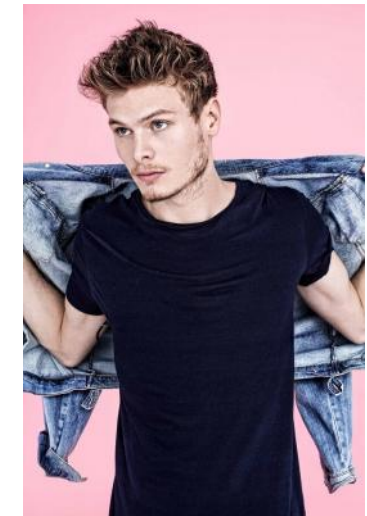

elite

C H I L E

Gonza Martino

Height : 6'2" / 188 cm | Waist : / cm | Hips : / cm | Shoe : 43.0 EU / 9.0 UK | Hair Colour : Blonde | Eyes : Blue
Magdalena 140 Of. 201, Las Condes 7550104, Región Metropolitana Santiago – CHILE T: +562 22456570 E: elite@elitechile.cl