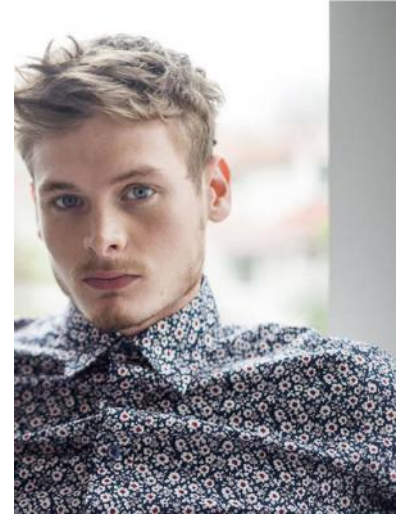

elite

C H I L E

Gonza Pronto en Chile

Height : 6'2" / 188 cm | Waist : / cm | Hips : / cm | Shoe : 43.0 EU / 9.0 UK | Hair Colour : Blonde | Eyes : Blue
Magdalena 140 Of. 201, Las Condes 7550104, Región Metropolitana Santiago – CHILE T: +562 22456570 E: elite@elitechile.cl