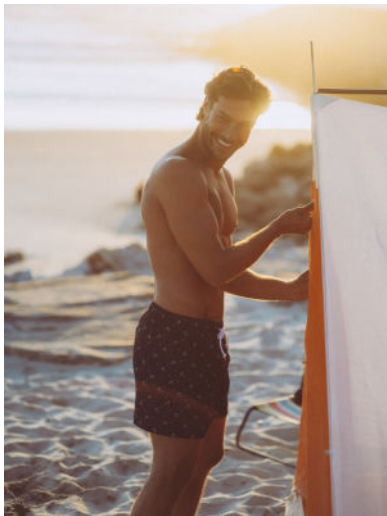

elite  
C H I L E

Gonzalo Cabo

Height : 5'11.5" / 182 cm | Waist : 29.5" / 75 cm | Hips : / cm | Shoe : 43.5 EU / 9.5 UK | Hair Colour : Brown | Eyes : Blue  
Magdalena 140 Of. 201, Las Condes 7550104, Región Metropolitana Santiago – CHILE T: +562 22456570 E: elite@elitechile.cl

# elite

C H I L E

Gonzalo Cabo

Height : 5'11.5" / 182 cm | Waist : 29.5" / 75 cm | Hips : / cm | Shoe : 43.5 EU / 9.5 UK | Hair Colour : Brown | Eyes : Blue  
Magdalena 140 Of. 201, Las Condes 7550104, Región Metropolitana Santiago – CHILE T: +562 22456570 E: elite@elitechile.cl