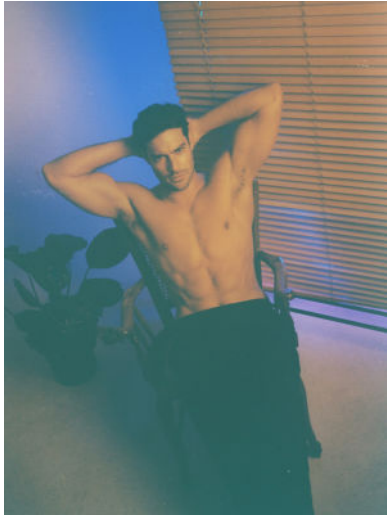

elite  
C H I L E

Gonzalo Cabo

Height : 5'11.5" / 182 cm | Waist : 29.5" / 75 cm | Hips : / cm | Shoe : 43.5 EU / 9.5 UK | Hair Colour : Brown | Eyes : Blue  
Magdalena 140 Of. 201, Las Condes 7550104, Región Metropolitana Santiago – CHILE T: +562 22456570 E: elite@elitechile.cl

# elite

C H I L E

Gonzalo Cabo

Height : 5'11.5" / 182 cm | Waist : 29.5" / 75 cm | Hips : / cm | Shoe : 43.5 EU / 9.5 UK | Hair Colour : Brown | Eyes : Blue  
Magdalena 140 Of. 201, Las Condes 7550104, Región Metropolitana Santiago – CHILE T: +562 22456570 E: elite@elitechile.cl