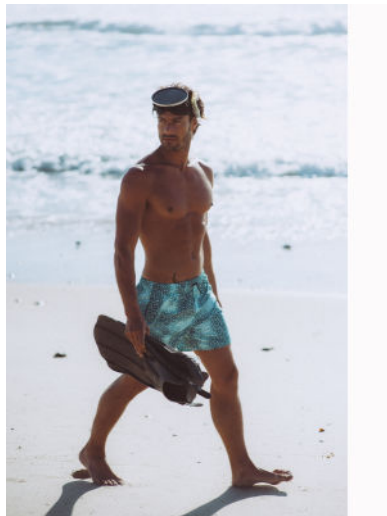

elite  
C H I L E

Gonzalo Cabo

Height : 5'11.5" / 182 cm | Waist : 29.5" / 75 cm | Hips : / cm | Shoe : 43.5 EU / 9.5 UK | Hair Colour : Brown | Eyes : Blue  
Magdalena 140 Of. 201, Las Condes 7550104, Región Metropolitana Santiago – CHILE T: +562 22456570 E: elite@elitechile.cl

# elite

C H I L E

Gonzalo Cabo

Height : 5'11.5" / 182 cm | Waist : 29.5" / 75 cm | Hips : / cm | Shoe : 43.5 EU / 9.5 UK | Hair Colour : Brown | Eyes : Blue  
Magdalena 140 Of. 201, Las Condes 7550104, Región Metropolitana Santiago – CHILE T: +562 22456570 E: elite@elitechile.cl