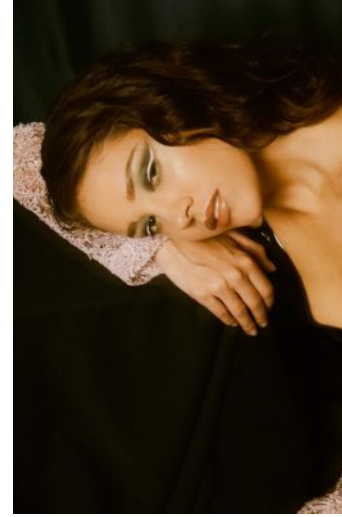

elite

C H I L E

Guada Galano

Height : 69" / 175 cm | Waist : 23.5" / 60 cm | Hips : 35.5" / 90 cm | Shoe : 37.0 EU / 4.0 UK | Hair Colour : | Eyes :
Magdalena 140 Of. 201, Las Condes 7550104, Región Metropolitana Santiago – CHILE T: +562 22456570 E: elite@elitechile.cl