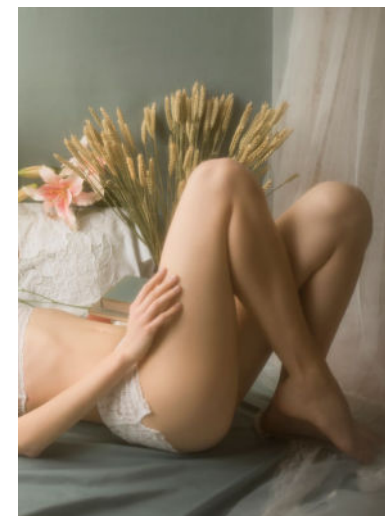

elite

C H I L E

Hanna Zhabska

Height : 69" / 175 cm | Waist : 23.5" / 60 cm | Hips : 34.5" / 88 cm | Shoe : 38.0 EU / 5.0 UK | Hair Colour : Blonde | Eyes : Blue
Magdalena 140 Of. 201, Las Condes 7550104, Región Metropolitana Santiago – CHILE T: +562 22456570 E: elite@elitechile.cl