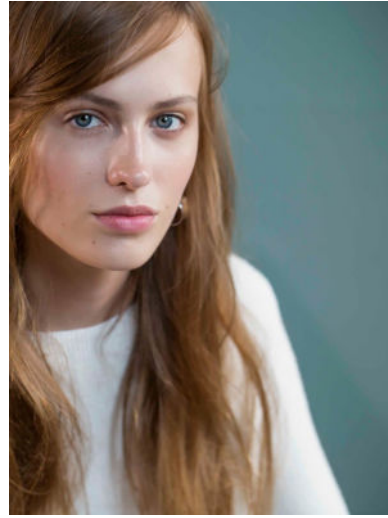

elite

C H I L E

Hanna Zhabska

Height : 69" / 175 cm | Waist : 23.5" / 60 cm | Hips : 34.5" / 88 cm | Shoe : 38.0 EU / 5.0 UK | Hair Colour : Blonde | Eyes : Blue
Magdalena 140 Of. 201, Las Condes 7550104, Región Metropolitana Santiago – CHILE T: +562 22456570 E: elite@elitechile.cl