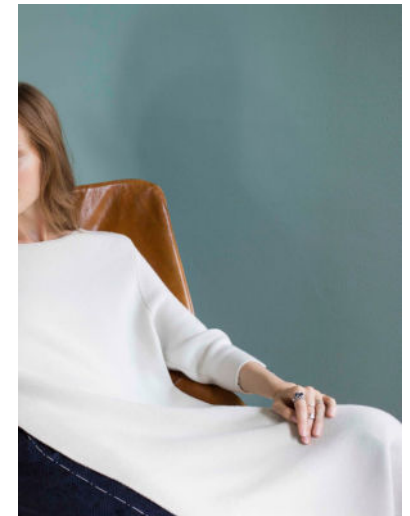

elite

C H I L E

Hanna Zhabska

Height : 69" / 175 cm | Waist : 23.5" / 60 cm | Hips : 34.5" / 88 cm | Shoe : 38.0 EU / 5.0 UK | Hair Colour : Blonde | Eyes : Blue
Magdalena 140 Of. 201, Las Condes 7550104, Región Metropolitana Santiago – CHILE T: +562 22456570 E: elite@elitechile.cl