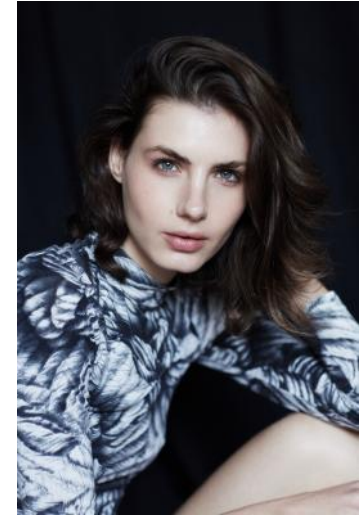

elite

C H I L E

Helena Spilere

Height : 5'8.5" / 174 cm | Waist : 24.5" / 62 cm | Hips : 35.5" / 90 cm | Shoe : 39.0 EU / 6.0 UK | Hair Colour : Brown | Eyes : Green
Magdalena 140 Of. 201, Las Condes 7550104, Región Metropolitana Santiago – CHILE T: +562 22456570 E: elite@elitechile.cl