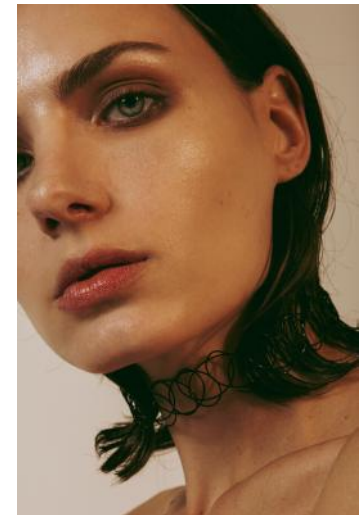

elite

C H I L E

Helena Spilere

Height : 5'8.5" / 174 cm | Waist : 24.5" / 62 cm | Hips : 35.5" / 90 cm | Shoe : 39.0 EU / 6.0 UK | Hair Colour : Brown | Eyes : Green
Magdalena 140 Of. 201, Las Condes 7550104, Región Metropolitana Santiago – CHILE T: +562 22456570 E: elite@elitechile.cl