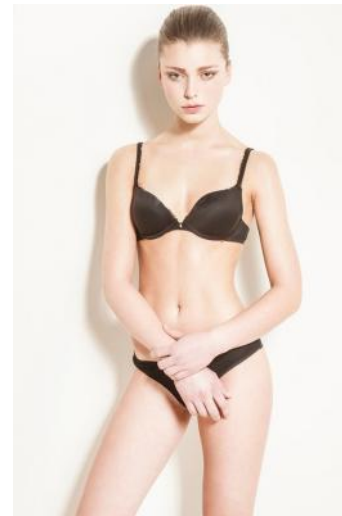

elite  
C H I L E

Hilstje De Kroon

Height : 5'9.5" / 176 cm | Waist : 22" / 56 cm | Hips : 35" / 89 cm | Shoe : 38.0 EU / 5.0 UK | Hair Colour : Blonde | Eyes : Blue  
Magdalena 140 Of. 201, Las Condes 7550104, Región Metropolitana Santiago – CHILE T: +562 22456570 E: elite@elitechile.cl

# elite

C H I L E

Hilstje De Kroon

Height : 5'9.5" / 176 cm | Waist : 22" / 56 cm | Hips : 35" / 89 cm | Shoe : 38.0 EU / 5.0 UK | Hair Colour : Blonde | Eyes : Blue  
Magdalena 140 Of. 201, Las Condes 7550104, Región Metropolitana Santiago – CHILE T: +562 22456570 E: elite@elitechile.cl