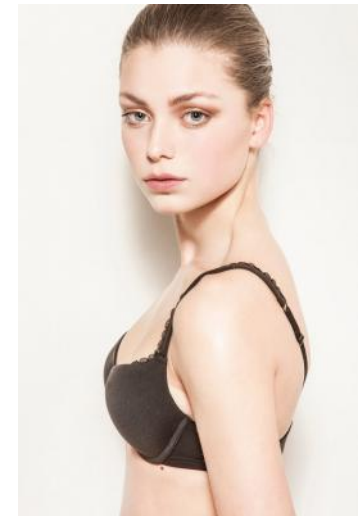

elite  
C H I L E

Hilstje De Kroon

Height : 5'9.5" / 176 cm | Waist : 22" / 56 cm | Hips : 35" / 89 cm | Shoe : 38.0 EU / 5.0 UK | Hair Colour : Blonde | Eyes : Blue  
Magdalena 140 Of. 201, Las Condes 7550104, Región Metropolitana Santiago – CHILE T: +562 22456570 E: elite@elitechile.cl

# elite

C H I L E

Hilstje De Kroon

Height : 5'9.5" / 176 cm | Waist : 22" / 56 cm | Hips : 35" / 89 cm | Shoe : 38.0 EU / 5.0 UK | Hair Colour : Blonde | Eyes : Blue  
Magdalena 140 Of. 201, Las Condes 7550104, Región Metropolitana Santiago – CHILE T: +562 22456570 E: elite@elitechile.cl