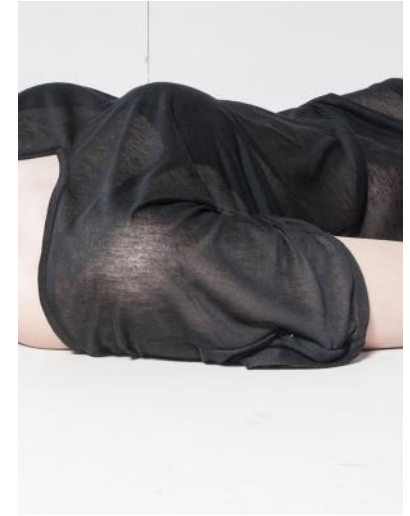

elite

C H I L E

Height : 5'9.5" / 176 cm | Waist : 22" / 56 cm | Hips : 35" / 89 cm | Shoe : 38.0 EU / 5.0 UK | Hair Colour : Blonde | Eyes : Blue
Magdalena 140 Of. 201, Las Condes 7550104, Región Metropolitana Santiago – CHILE T: +562 22456570 E: elite@elitechile.cl