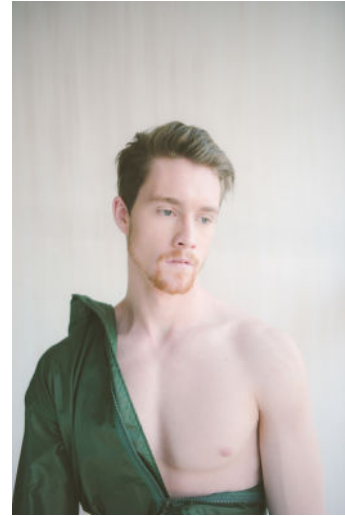

elite  
C H I L E

Ian Montero

Height : 6'2.5" / 190 cm | Waist : / cm | Hips : / cm | Shoe : 46.0 EU / 11.0 UK | Hair Colour : Blonde | Eyes : Blue  
Magdalena 140 Of. 201, Las Condes 7550104, Región Metropolitana Santiago – CHILE T: +562 22456570 E: elite@elitechile.cl

# elite

C H I L E

Ian Montero

Height : 6'2.5" / 190 cm | Waist : / cm | Hips : / cm | Shoe : 46.0 EU / 11.0 UK | Hair Colour : Blonde | Eyes : Blue  
Magdalena 140 Of. 201, Las Condes 7550104, Región Metropolitana Santiago – CHILE T: +562 22456570 E: elite@elitechile.cl