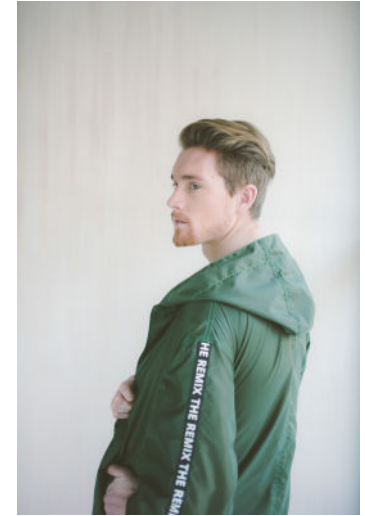

# elite

C H I L E

Ian Montero

Height : 6'2.5" / 190 cm | Waist : / cm | Hips : / cm | Shoe : 46.0 EU / 11.0 UK | Hair Colour : Blonde | Eyes : Blue  
Magdalena 140 Of. 201, Las Condes 7550104, Región Metropolitana Santiago – CHILE T: +562 22456570 E: elite@elitechile.cl