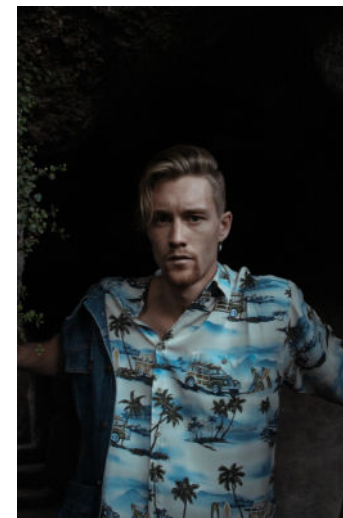

elite  
C H I L E

Ian Montero

Height : 6'2.5" / 190 cm | Waist : / cm | Hips : / cm | Shoe : 46.0 EU / 11.0 UK | Hair Colour : Blonde | Eyes : Blue  
Magdalena 140 Of. 201, Las Condes 7550104, Región Metropolitana Santiago – CHILE T: +562 22456570 E: elite@elitechile.cl

# elite

C H I L E

Ian Montero

Height : 6'2.5" / 190 cm | Waist : / cm | Hips : / cm | Shoe : 46.0 EU / 11.0 UK | Hair Colour : Blonde | Eyes : Blue  
Magdalena 140 Of. 201, Las Condes 7550104, Región Metropolitana Santiago – CHILE T: +562 22456570 E: elite@elitechile.cl