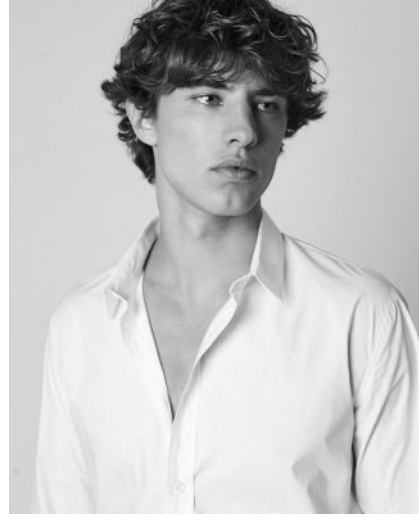

elite

C H I L E

Iñaki

Height : 6'1.5" / 187 cm | Waist : / cm | Hips : / cm | Shoe : 43.0 EU / 9.0 UK | Hair Colour : Light Brown | Eyes : Blue
Magdalena 140 Of. 201, Las Condes 7550104, Región Metropolitana Santiago – CHILE T: +562 22456570 E: elite@elitechile.cl