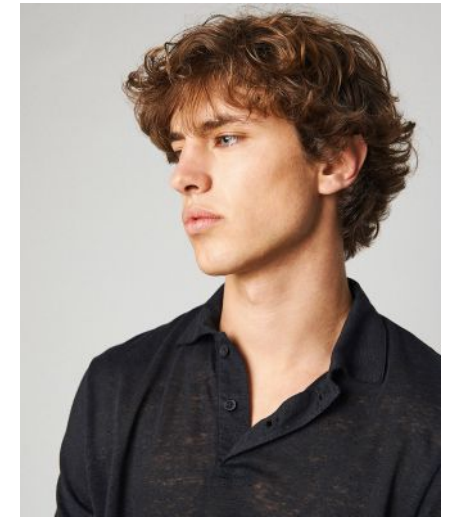

elite

C H I L E

Iñaki

Height : 6'1.5" / 187 cm | Waist : / cm | Hips : / cm | Shoe : 43.0 EU / 9.0 UK | Hair Colour : Light Brown | Eyes : Blue
Magdalena 140 Of. 201, Las Condes 7550104, Región Metropolitana Santiago – CHILE T: +562 22456570 E: elite@elitechile.cl