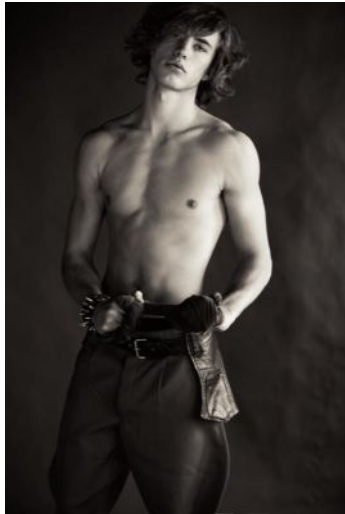

elite

C H I L E

Iñaki

Height : 6'1.5" / 187 cm | Waist : / cm | Hips : / cm | Shoe : 43.0 EU / 9.0 UK | Hair Colour : Light Brown | Eyes : Blue
Magdalena 140 Of. 201, Las Condes 7550104, Región Metropolitana Santiago – CHILE T: +562 22456570 E: elite@elitechile.cl