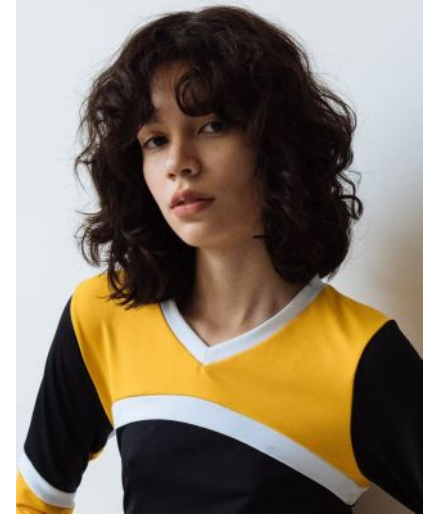

elite
C H I L E

Ines Pronto en Chile

elite

C H I L E

Ines Pronto en Chile

Height : / cm | Waist : / cm | Hips : / cm | Shoe : EU / UK | Hair Colour : | Eyes :
Magdalena 140 Of. 201, Las Condes 7550104, Región Metropolitana Santiago – CHILE T: +562 22456570 E: elite@elitechile.cl

elite

C H I L E

Ines Pronto en Chile

Height : / cm | Waist : / cm | Hips : / cm | Shoe : EU / UK | Hair Colour : | Eyes :
Magdalena 140 Of. 201, Las Condes 7550104, Región Metropolitana Santiago – CHILE T: +562 22456570 E: elite@elitechile.cl