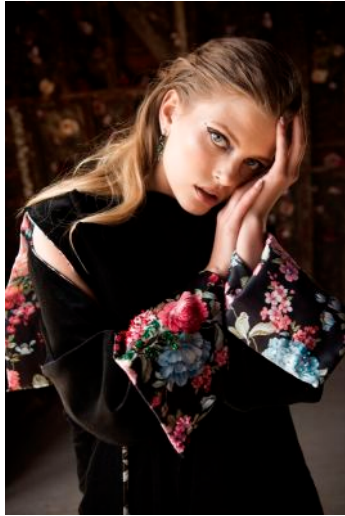

elite

C H I L E

Height : 66" / 168 cm | Waist : 24.5" / 62 cm | Hips : 36" / 91 cm | Shoe : 37.0 EU / 4.0 UK | Hair Colour : | Eyes :
Magdalena 140 Of. 201, Las Condes 7550104, Región Metropolitana Santiago – CHILE T: +562 22456570 E: elite@elitechile.cl