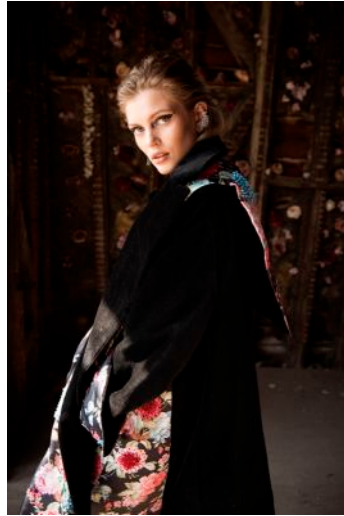

Ira Bonchuk

elite

C H I L E

Height : 66" / 168 cm | Waist : 24.5" / 62 cm | Hips : 36" / 91 cm | Shoe : 37.0 EU / 4.0 UK | Hair Colour : | Eyes :
Magdalena 140 Of. 201, Las Condes 7550104, Región Metropolitana Santiago – CHILE T: +562 22456570 E: elite@elitechile.cl