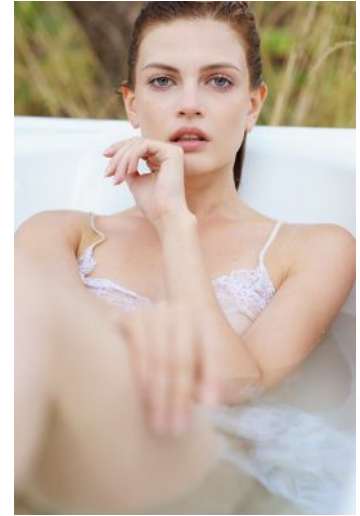

elite

C H I L E

Height : 66" / 168 cm | Waist : 24.5" / 62 cm | Hips : 36" / 91 cm | Shoe : 37.0 EU / 4.0 UK | Hair Colour : | Eyes :
Magdalena 140 Of. 201, Las Condes 7550104, Región Metropolitana Santiago – CHILE T: +562 22456570 E: elite@elitechile.cl