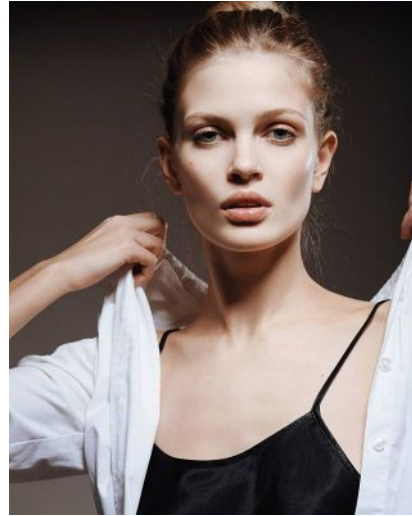

elite

C H I L E

Height : 66" / 168 cm | Waist : 24.5" / 62 cm | Hips : 36" / 91 cm | Shoe : 37.0 EU / 4.0 UK | Hair Colour : | Eyes :
Magdalena 140 Of. 201, Las Condes 7550104, Región Metropolitana Santiago – CHILE T: +562 22456570 E: elite@elitechile.cl