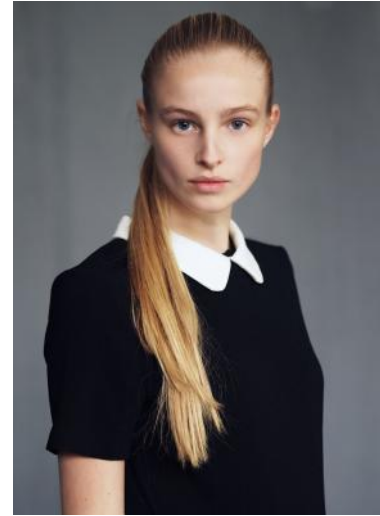

elite

C H I L E

Iris Van der Plas

Height : 5'11" / 180 cm | Waist : 24.5" / 62 cm | Hips : 35.5" / 90 cm | Shoe : 40.0 EU / 6.5 UK | Hair Colour : Ash Blonde | Eyes : Blue
Magdalena 140 Of. 201, Las Condes 7550104, Región Metropolitana Santiago – CHILE T: +562 22456570 E: elite@elitechile.cl