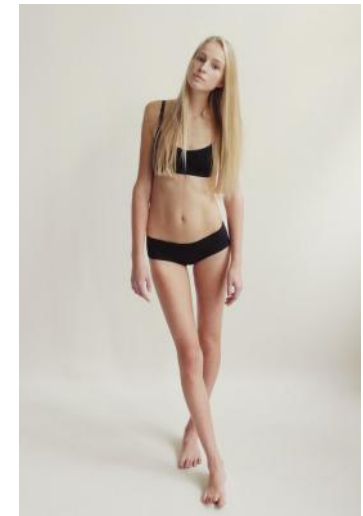

elite

C H I L E

Iris Van der Plas

Height : 5'11" / 180 cm | Waist : 24.5" / 62 cm | Hips : 35.5" / 90 cm | Shoe : 40.0 EU / 6.5 UK | Hair Colour : Ash Blonde | Eyes : Blue
Magdalena 140 Of. 201, Las Condes 7550104, Región Metropolitana Santiago – CHILE T: +562 22456570 E: elite@elitechile.cl