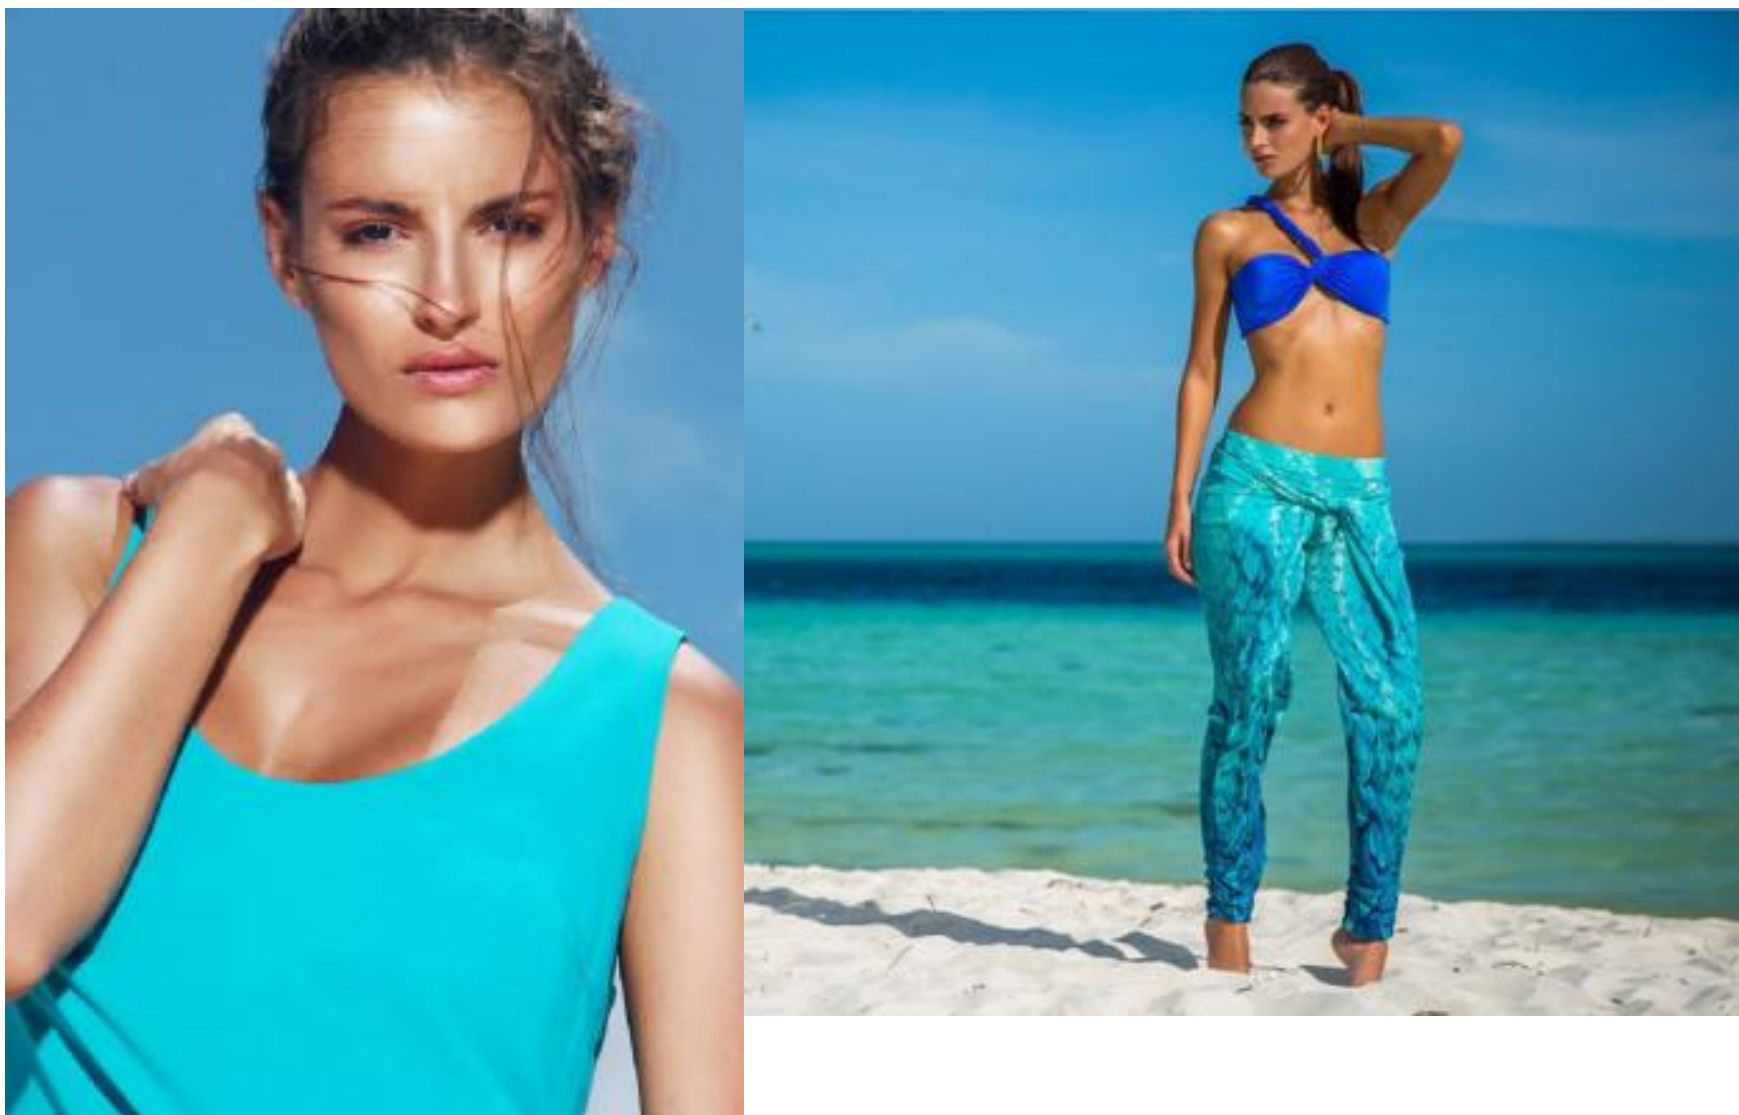

Isabella Arriaga

elite
C H I L E

Isabella Arriaga

Height : 5'8.5" / 174 cm | Waist : 23.5" / 60 cm | Hips : 35.5" / 90 cm | Shoe : 37.5 EU / 4.5 UK | Hair Colour : Brown | Eyes : Brown
Magdalena 140 Of. 201, Las Condes 7550104, Región Metropolitana Santiago – CHILE T: +562 22456570 E: elite@elitechile.cl