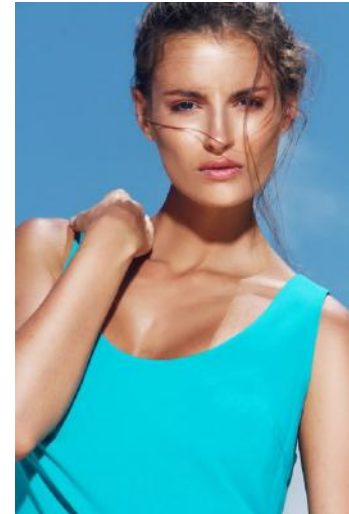

elite

C H I L E

Isabella Arriaga

Height : 5'8.5" / 174 cm | Waist : 23.5" / 60 cm | Hips : 35.5" / 90 cm | Shoe : 37.5 EU / 4.5 UK | Hair Colour : Brown | Eyes : Brown
Magdalena 140 Of. 201, Las Condes 7550104, Región Metropolitana Santiago – CHILE T: +562 22456570 E: elite@elitechile.cl