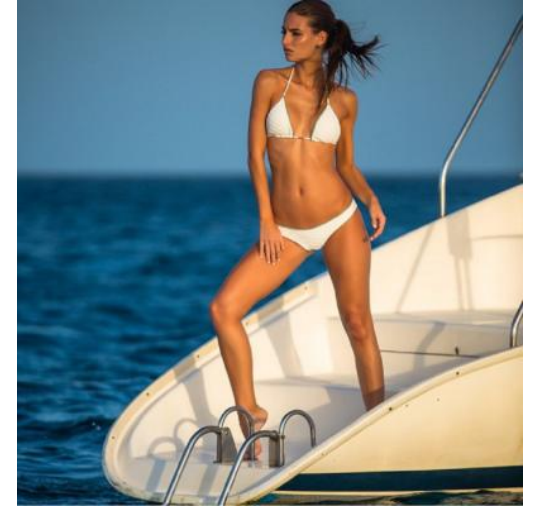

elite

C H I L E

Isabella Arriaga

Height : 5'8.5" / 174 cm | Waist : 23.5" / 60 cm | Hips : 35.5" / 90 cm | Shoe : 37.5 EU / 4.5 UK | Hair Colour : Brown | Eyes : Brown
Magdalena 140 Of. 201, Las Condes 7550104, Región Metropolitana Santiago – CHILE T: +562 22456570 E: elite@elitechile.cl