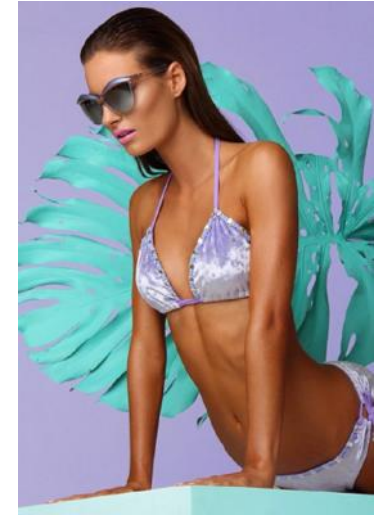

elite

C H I L E

Isabella Arriaga

Height : 5'8.5" / 174 cm | Waist : 23.5" / 60 cm | Hips : 35.5" / 90 cm | Shoe : 37.5 EU / 4.5 UK | Hair Colour : Brown | Eyes : Brown
Magdalena 140 Of. 201, Las Condes 7550104, Región Metropolitana Santiago – CHILE T: +562 22456570 E: elite@elitechile.cl