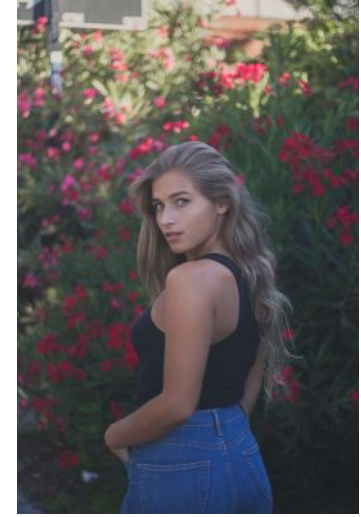

elite
C H I L E

Isidora Sorensen

Height : 5'3.5" / 162 cm | Waist : 37" / 94 cm | Hips : 25.5" / 65 cm | Shoe : 38.0 EU / 5.0 UK | Hair Colour : Blonde | Eyes : Green
Magdalena 140 Of. 201, Las Condes 7550104, Región Metropolitana Santiago – CHILE T: +562 22456570 E: elite@elitechile.cl