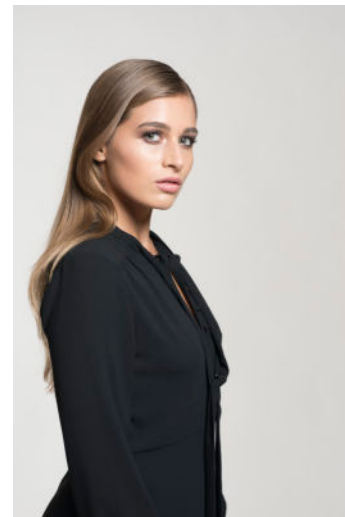

elite

C H I L E

Isidora Sorensen

Height : 5'3.5" / 162 cm | Waist : 37" / 94 cm | Hips : 25.5" / 65 cm | Shoe : 38.0 EU / 5.0 UK | Hair Colour : Blonde | Eyes : Green
Magdalena 140 Of. 201, Las Condes 7550104, Región Metropolitana Santiago – CHILE T: +562 22456570 E: elite@elitechile.cl