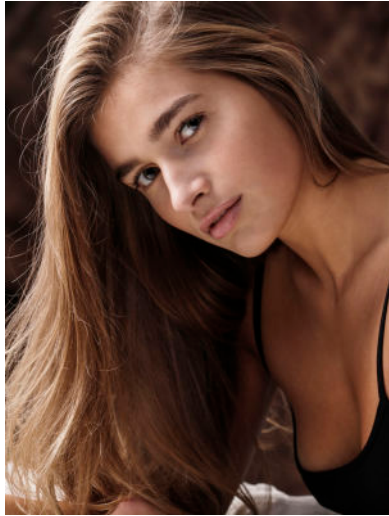

elite

C H I L E

Isidora Sorensen

Height : 5'3.5" / 162 cm | Waist : 37" / 94 cm | Hips : 25.5" / 65 cm | Shoe : 38.0 EU / 5.0 UK | Hair Colour : Blonde | Eyes : Green
Magdalena 140 Of. 201, Las Condes 7550104, Región Metropolitana Santiago – CHILE T: +562 22456570 E: elite@elitechile.cl