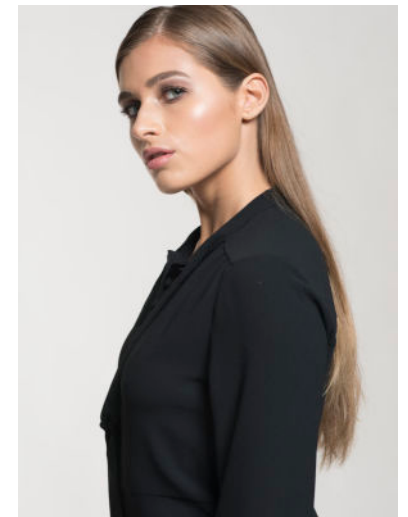

elite

C H I L E

Isidora Sorensen

Height : 5'3.5" / 162 cm | Waist : 37" / 94 cm | Hips : 25.5" / 65 cm | Shoe : 38.0 EU / 5.0 UK | Hair Colour : Blonde | Eyes : Green
Magdalena 140 Of. 201, Las Condes 7550104, Región Metropolitana Santiago – CHILE T: +562 22456570 E: elite@elitechile.cl