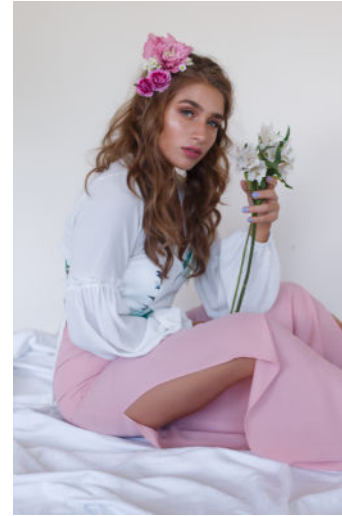

elite

C H I L E

Isidora Sorensen

Height : 5'3.5" / 162 cm | Waist : 37" / 94 cm | Hips : 25.5" / 65 cm | Shoe : 38.0 EU / 5.0 UK | Hair Colour : Blonde | Eyes : Green
Magdalena 140 Of. 201, Las Condes 7550104, Región Metropolitana Santiago – CHILE T: +562 22456570 E: elite@elitechile.cl