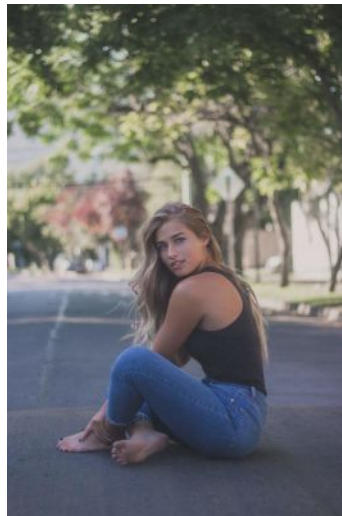

elite

C H I L E

Isidora Sorensen

Height : 5'3.5" / 162 cm | Waist : 37" / 94 cm | Hips : 25.5" / 65 cm | Shoe : 38.0 EU / 5.0 UK | Hair Colour : Blonde | Eyes : Green
Magdalena 140 Of. 201, Las Condes 7550104, Región Metropolitana Santiago – CHILE T: +562 22456570 E: elite@elitechile.cl