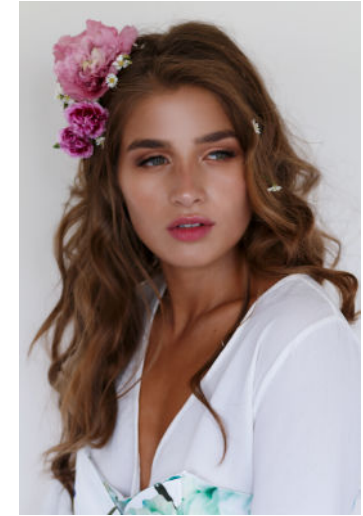

elite

C H I L E

Isidora Sorensen

Height : 5'3.5" / 162 cm | Waist : 37" / 94 cm | Hips : 25.5" / 65 cm | Shoe : 38.0 EU / 5.0 UK | Hair Colour : Blonde | Eyes : Green
Magdalena 140 Of. 201, Las Condes 7550104, Región Metropolitana Santiago – CHILE T: +562 22456570 E: elite@elitechile.cl