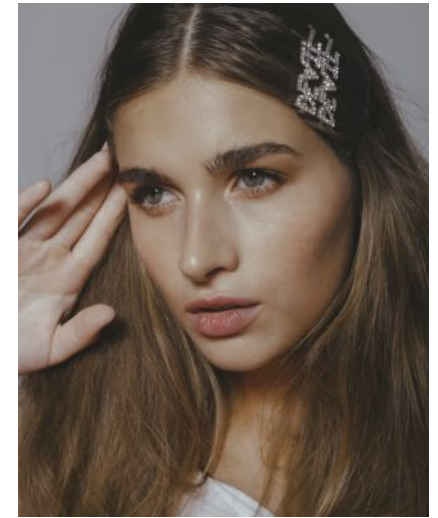

elite

C H I L E

Isidora Sorensen

Height : 5'3.5" / 162 cm | Waist : 37" / 94 cm | Hips : 25.5" / 65 cm | Shoe : 38.0 EU / 5.0 UK | Hair Colour : Blonde | Eyes : Green
Magdalena 140 Of. 201, Las Condes 7550104, Región Metropolitana Santiago – CHILE T: +562 22456570 E: elite@elitechile.cl