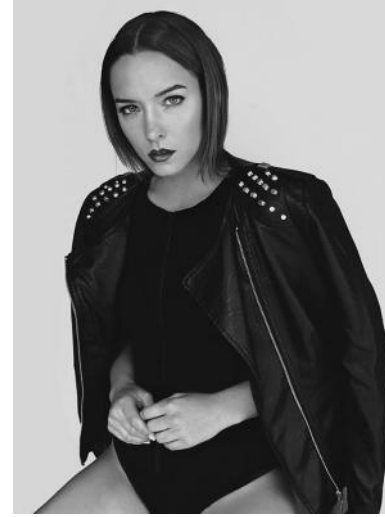

elite  
C H I L E

Isis Malpica

Height : 5'8" / 173 cm | Waist : 25" / 63 cm | Hips : 36.5" / 93 cm | Shoe : 38.0 EU / 5.0 UK | Hair Colour : Light Brown | Eyes : Green  
Magdalena 140 Of. 201, Las Condes 7550104, Región Metropolitana Santiago – CHILE T: +562 22456570 E: elite@elitechile.cl

# elite

C H I L E

Isis Malpica

Height : 5'8" / 173 cm | Waist : 25" / 63 cm | Hips : 36.5" / 93 cm | Shoe : 38.0 EU / 5.0 UK | Hair Colour : Light Brown | Eyes : Green  
Magdalena 140 Of. 201, Las Condes 7550104, Región Metropolitana Santiago – CHILE T: +562 22456570 E: elite@elitechile.cl