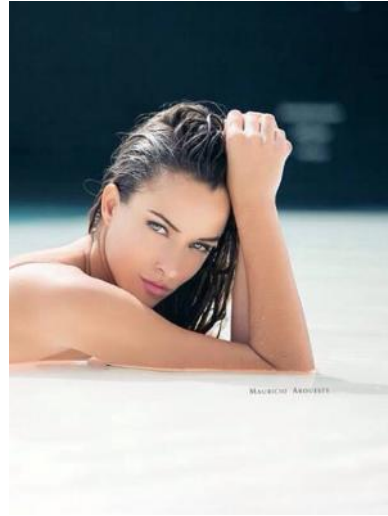

elite  
C H I L E

Isis Malpica

Height : 5'8" / 173 cm | Waist : 25" / 63 cm | Hips : 36.5" / 93 cm | Shoe : 38.0 EU / 5.0 UK | Hair Colour : Light Brown | Eyes : Green  
Magdalena 140 Of. 201, Las Condes 7550104, Región Metropolitana Santiago – CHILE T: +562 22456570 E: elite@elitechile.cl

# elite

C H I L E

Isis Malpica

Height : 5'8" / 173 cm | Waist : 25" / 63 cm | Hips : 36.5" / 93 cm | Shoe : 38.0 EU / 5.0 UK | Hair Colour : Light Brown | Eyes : Green  
Magdalena 140 Of. 201, Las Condes 7550104, Región Metropolitana Santiago – CHILE T: +562 22456570 E: elite@elitechile.cl