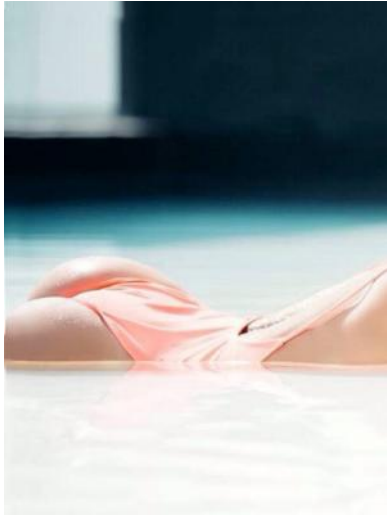

elite

C H I L E

Isis Malpica

Height : 5'8" / 173 cm | Waist : 25" / 63 cm | Hips : 36.5" / 93 cm | Shoe : 38.0 EU / 5.0 UK | Hair Colour : Light Brown | Eyes : Green
Magdalena 140 Of. 201, Las Condes 7550104, Región Metropolitana Santiago – CHILE T: +562 22456570 E: elite@elitechile.cl