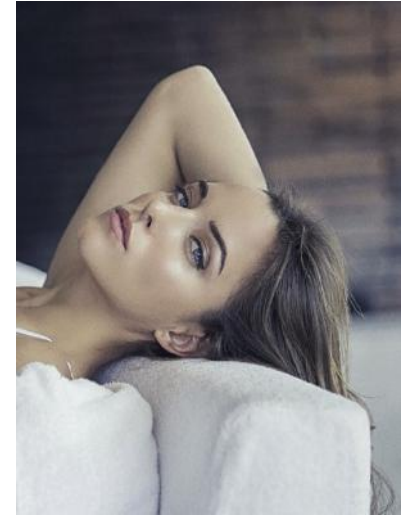

elite

C H I L E

Isis Malpica

Height : 5'8" / 173 cm | Waist : 25" / 63 cm | Hips : 36.5" / 93 cm | Shoe : 38.0 EU / 5.0 UK | Hair Colour : Light Brown | Eyes : Green
Magdalena 140 Of. 201, Las Condes 7550104, Región Metropolitana Santiago – CHILE T: +562 22456570 E: elite@elitechile.cl