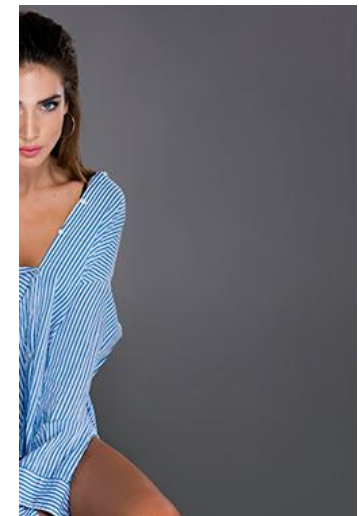

elite

C H I L E

Ivana

Height : 5'9.5" / 177 cm | Waist : 24" / 61 cm | Hips : 35" / 89 cm | Shoe : 39.0 EU / 6.0 UK | Hair Colour : Brown | Eyes : Green
Magdalena 140 Of. 201, Las Condes 7550104, Región Metropolitana Santiago – CHILE T: +562 22456570 E: elite@elitechile.cl