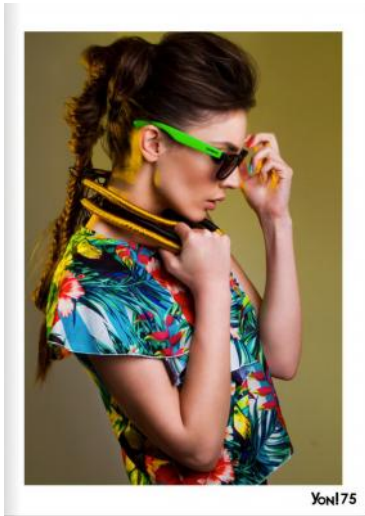

elite

C H I L E

Ivana

Height : 5'9.5" / 177 cm | Waist : 24" / 61 cm | Hips : 35" / 89 cm | Shoe : 39.0 EU / 6.0 UK | Hair Colour : Brown | Eyes : Green
Magdalena 140 Of. 201, Las Condes 7550104, Región Metropolitana Santiago – CHILE T: +562 22456570 E: elite@elitechile.cl