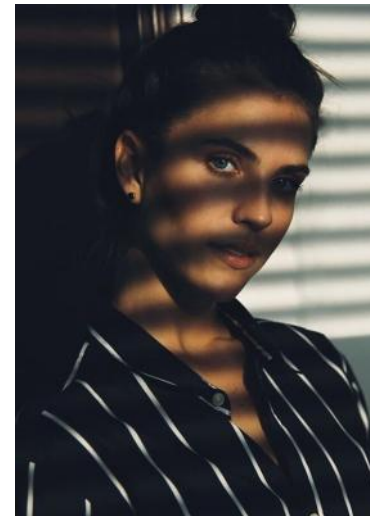

elite

C H I L E

Janaina Da Silva

Height : 5'9" / 175 cm | Waist : 25.5" / 65 cm | Hips : 35.5" / 90 cm | Shoe : 39.0 EU / 6.0 UK | Hair Colour : Light Brown | Eyes : Blue/Green
Magdalena 140 Of. 201, Las Condes 7550104, Región Metropolitana Santiago – CHILE T: +562 22456570 E: elite@elitechile.cl