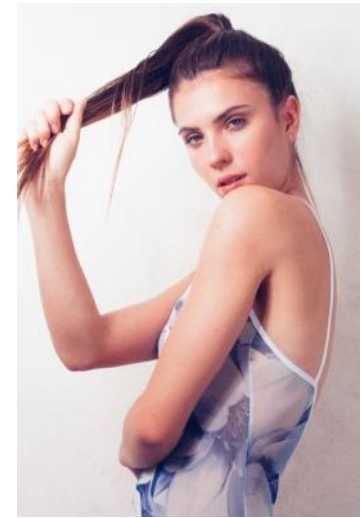

elite

C H I L E

Janaina Da Silva

Height : 5'9" / 175 cm | Waist : 25.5" / 65 cm | Hips : 35.5" / 90 cm | Shoe : 39.0 EU / 6.0 UK | Hair Colour : Light Brown | Eyes : Blue/Green
Magdalena 140 Of. 201, Las Condes 7550104, Región Metropolitana Santiago – CHILE T: +562 22456570 E: elite@elitechile.cl