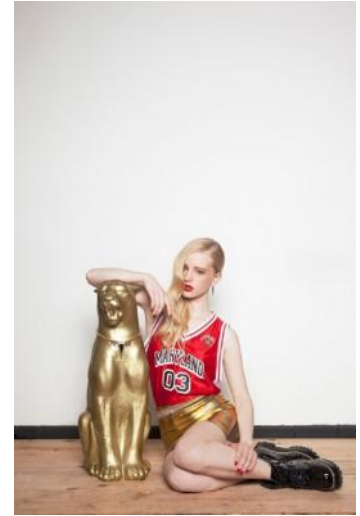

elite

C H I L E

Javiera Archibald

Height : 5'5.5" / 167 cm | Waist : 23" / 58 cm | Hips : 32.5" / 83 cm | Shoe : 37.0 EU / 4.0 UK | Hair Colour : Blonde | Eyes : Green
 Magdalena 140 Of. 201, Las Condes 7550104, Región Metropolitana Santiago – CHILE T: +562 22456570 E: elite@elitechile.cl