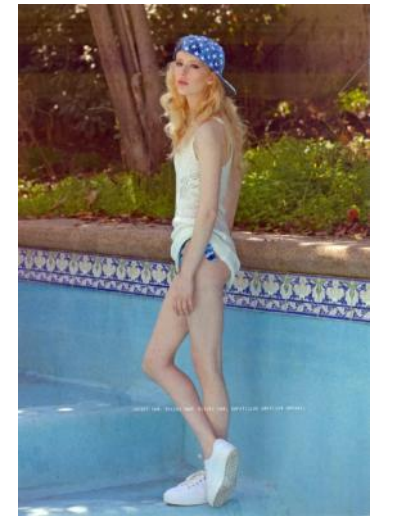

elite

C H I L E

Javiera Archibald

Height : 5'5.5" / 167 cm | Waist : 23" / 58 cm | Hips : 32.5" / 83 cm | Shoe : 37.0 EU / 4.0 UK | Hair Colour : Blonde | Eyes : Green
 Magdalena 140 Of. 201, Las Condes 7550104, Región Metropolitana Santiago – CHILE T: +562 22456570 E: elite@elitechile.cl