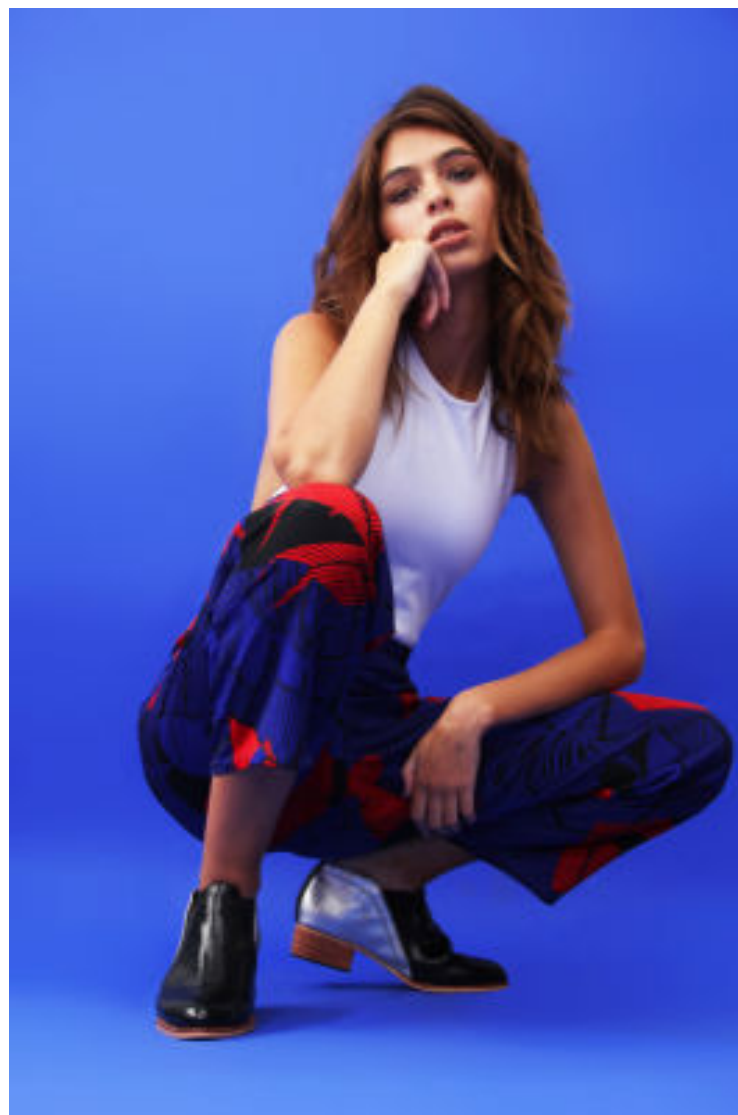

elite
C H I L E

Javiera Molina

Height : 5'7" / 170 cm | Waist : 24" / 61 cm | Hips : 34.5" / 88 cm | Shoe : 37.5 EU / 4.5 UK | Hair Colour : Light Brown | Eyes : Green
Magdalena 140 Of. 201, Las Condes 7550104, Región Metropolitana Santiago – CHILE T: +562 22456570 E: elite@elitechile.cl