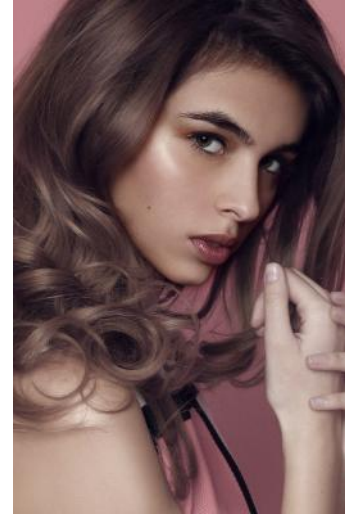

elite  
C H I L E

Javiera Molina

Height : 5'7" / 170 cm | Waist : 24" / 61 cm | Hips : 34.5" / 88 cm | Shoe : 37.5 EU / 4.5 UK | Hair Colour : Light Brown | Eyes : Green  
Magdalena 140 Of. 201, Las Condes 7550104, Región Metropolitana Santiago – CHILE T: +562 22456570 E: elite@elitechile.cl

# elite

C H I L E

Javiera Molina

Height : 5'7" / 170 cm | Waist : 24" / 61 cm | Hips : 34.5" / 88 cm | Shoe : 37.5 EU / 4.5 UK | Hair Colour : Light Brown | Eyes : Green  
Magdalena 140 Of. 201, Las Condes 7550104, Región Metropolitana Santiago – CHILE T: +562 22456570 E: elite@elitechile.cl