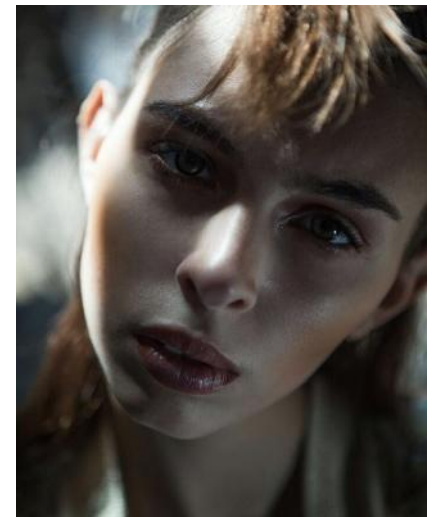

elite  
C H I L E

Javiera Molina

Height : 5'7" / 170 cm | Waist : 24" / 61 cm | Hips : 34.5" / 88 cm | Shoe : 37.5 EU / 4.5 UK | Hair Colour : Light Brown | Eyes : Green  
Magdalena 140 Of. 201, Las Condes 7550104, Región Metropolitana Santiago – CHILE T: +562 22456570 E: elite@elitechile.cl

# elite

C H I L E

Javiera Molina

Height : 5'7" / 170 cm | Waist : 24" / 61 cm | Hips : 34.5" / 88 cm | Shoe : 37.5 EU / 4.5 UK | Hair Colour : Light Brown | Eyes : Green  
Magdalena 140 Of. 201, Las Condes 7550104, Región Metropolitana Santiago – CHILE T: +562 22456570 E: elite@elitechile.cl