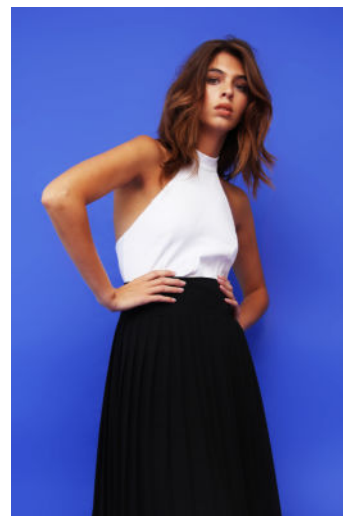

elite  
C H I L E

Javiera Molina

Height : 5'7" / 170 cm | Waist : 24" / 61 cm | Hips : 34.5" / 88 cm | Shoe : 37.5 EU / 4.5 UK | Hair Colour : Light Brown | Eyes : Green  
Magdalena 140 Of. 201, Las Condes 7550104, Región Metropolitana Santiago – CHILE T: +562 22456570 E: elite@elitechile.cl

# elite

C H I L E

Javiera Molina

Height : 5'7" / 170 cm | Waist : 24" / 61 cm | Hips : 34.5" / 88 cm | Shoe : 37.5 EU / 4.5 UK | Hair Colour : Light Brown | Eyes : Green  
Magdalena 140 Of. 201, Las Condes 7550104, Región Metropolitana Santiago – CHILE T: +562 22456570 E: elite@elitechile.cl