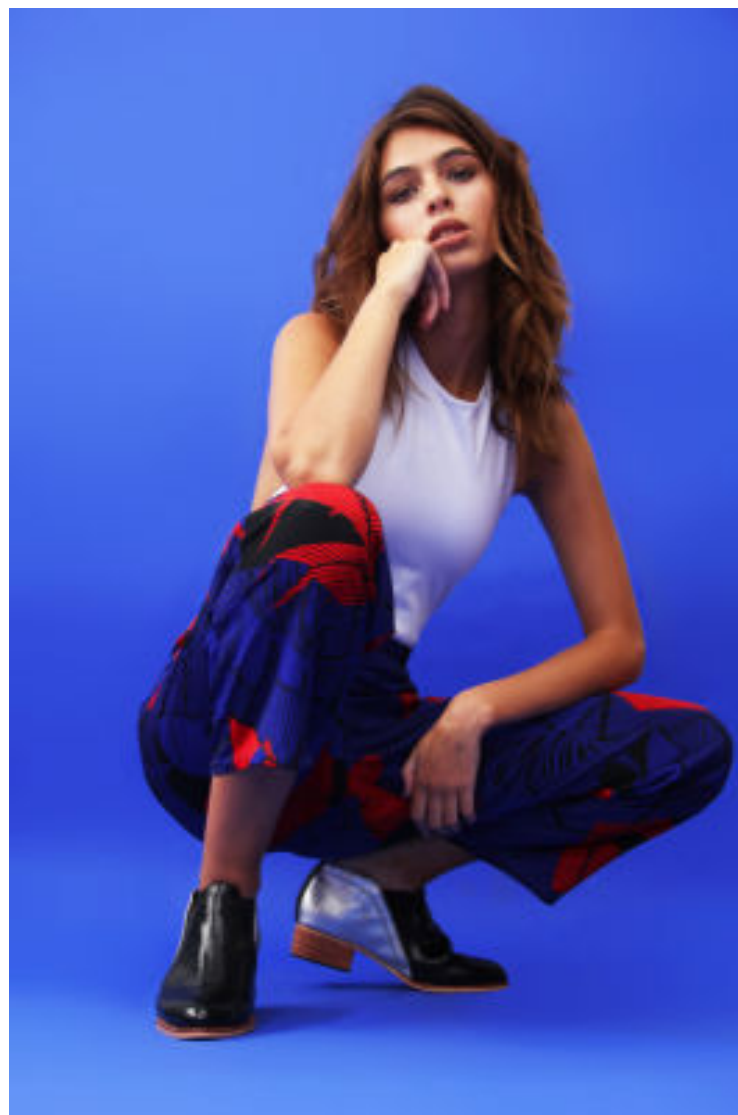

elite  
C H I L E

Javiera Molina

Height : 5'7" / 170 cm | Waist : 24" / 61 cm | Hips : 34.5" / 88 cm | Shoe : 37.5 EU / 4.5 UK | Hair Colour : Light Brown | Eyes : Green  
Magdalena 140 Of. 201, Las Condes 7550104, Región Metropolitana Santiago – CHILE T: +562 22456570 E: elite@elitechile.cl

# elite

C H I L E

Javiera Molina

Height : 5'7" / 170 cm | Waist : 24" / 61 cm | Hips : 34.5" / 88 cm | Shoe : 37.5 EU / 4.5 UK | Hair Colour : Light Brown | Eyes : Green  
Magdalena 140 Of. 201, Las Condes 7550104, Región Metropolitana Santiago – CHILE T: +562 22456570 E: elite@elitechile.cl