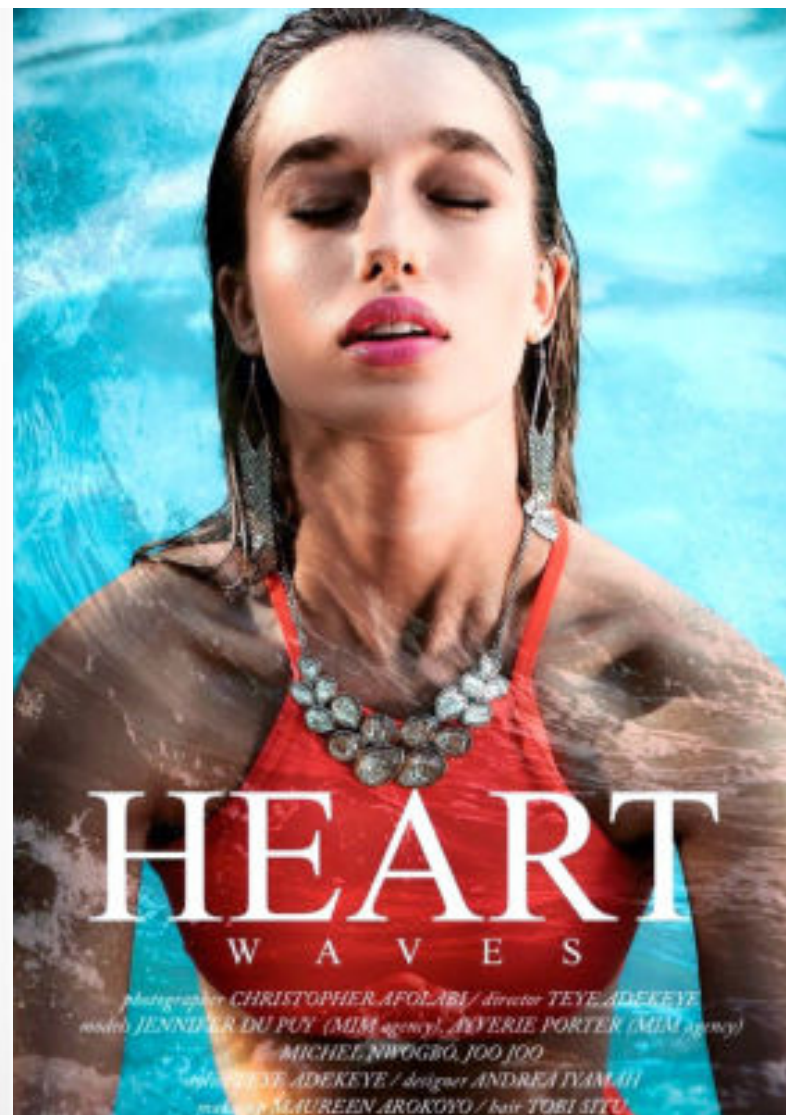

Jenn Dupuy

Jenn Dupuy