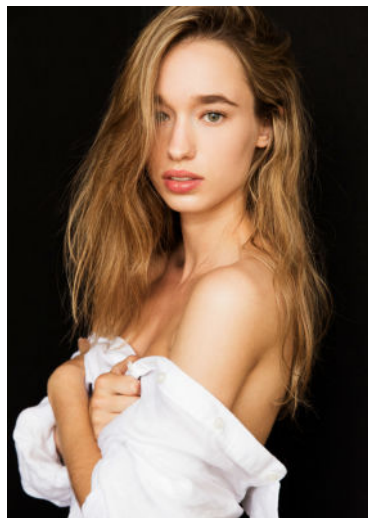

elite

C H I L E

Jenn Dupuy

Height : 67" / 170 cm | Waist : 23.5" / 60 cm | Hips : 35" / 89 cm | Shoe : 37.5 EU / 4.5 UK | Hair Colour : Light Brown | Eyes : Green
Magdalena 140 Of. 201, Las Condes 7550104, Región Metropolitana Santiago – CHILE T: +562 22456570 E: elite@elitechile.cl