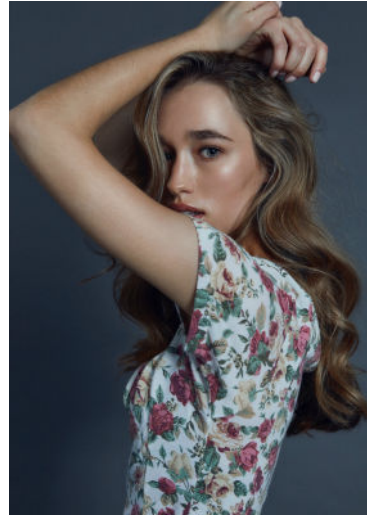

elite
C H I L E

Jenn Dupuy

Height : 67" / 170 cm | Waist : 23.5" / 60 cm | Hips : 35" / 89 cm | Shoe : 37.5 EU / 4.5 UK | Hair Colour : Light Brown | Eyes : Green
Magdalena 140 Of. 201, Las Condes 7550104, Región Metropolitana Santiago – CHILE T: +562 22456570 E: elite@elitechile.cl