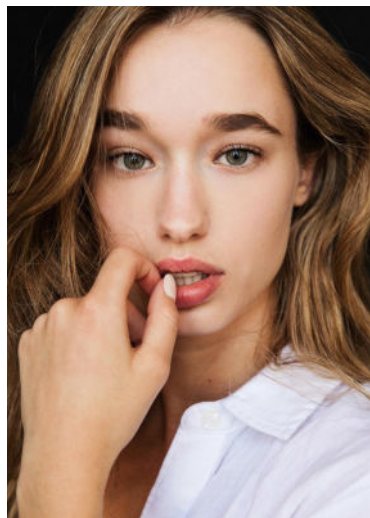

elite

C H I L E

Jenn Dupuy

Height : 67" / 170 cm | Waist : 23.5" / 60 cm | Hips : 35" / 89 cm | Shoe : 37.5 EU / 4.5 UK | Hair Colour : Light Brown | Eyes : Green
Magdalena 140 Of. 201, Las Condes 7550104, Región Metropolitana Santiago – CHILE T: +562 22456570 E: elite@elitechile.cl