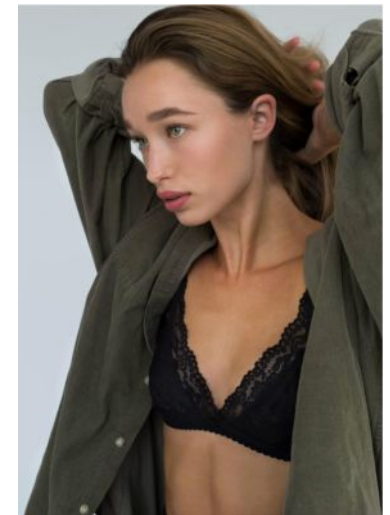

elite

C H I L E

Jenn Dupuy

Height : 67" / 170 cm | Waist : 23.5" / 60 cm | Hips : 35" / 89 cm | Shoe : 37.5 EU / 4.5 UK | Hair Colour : Light Brown | Eyes : Green
Magdalena 140 Of. 201, Las Condes 7550104, Región Metropolitana Santiago – CHILE T: +562 22456570 E: elite@elitechile.cl