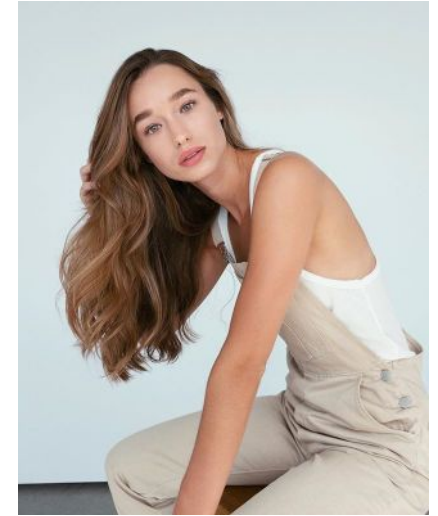

elite

C H I L E

Jenn Dupuy

Height : 67" / 170 cm | Waist : 23.5" / 60 cm | Hips : 35" / 89 cm | Shoe : 37.5 EU / 4.5 UK | Hair Colour : Light Brown | Eyes : Green
Magdalena 140 Of. 201, Las Condes 7550104, Región Metropolitana Santiago – CHILE T: +562 22456570 E: elite@elitechile.cl