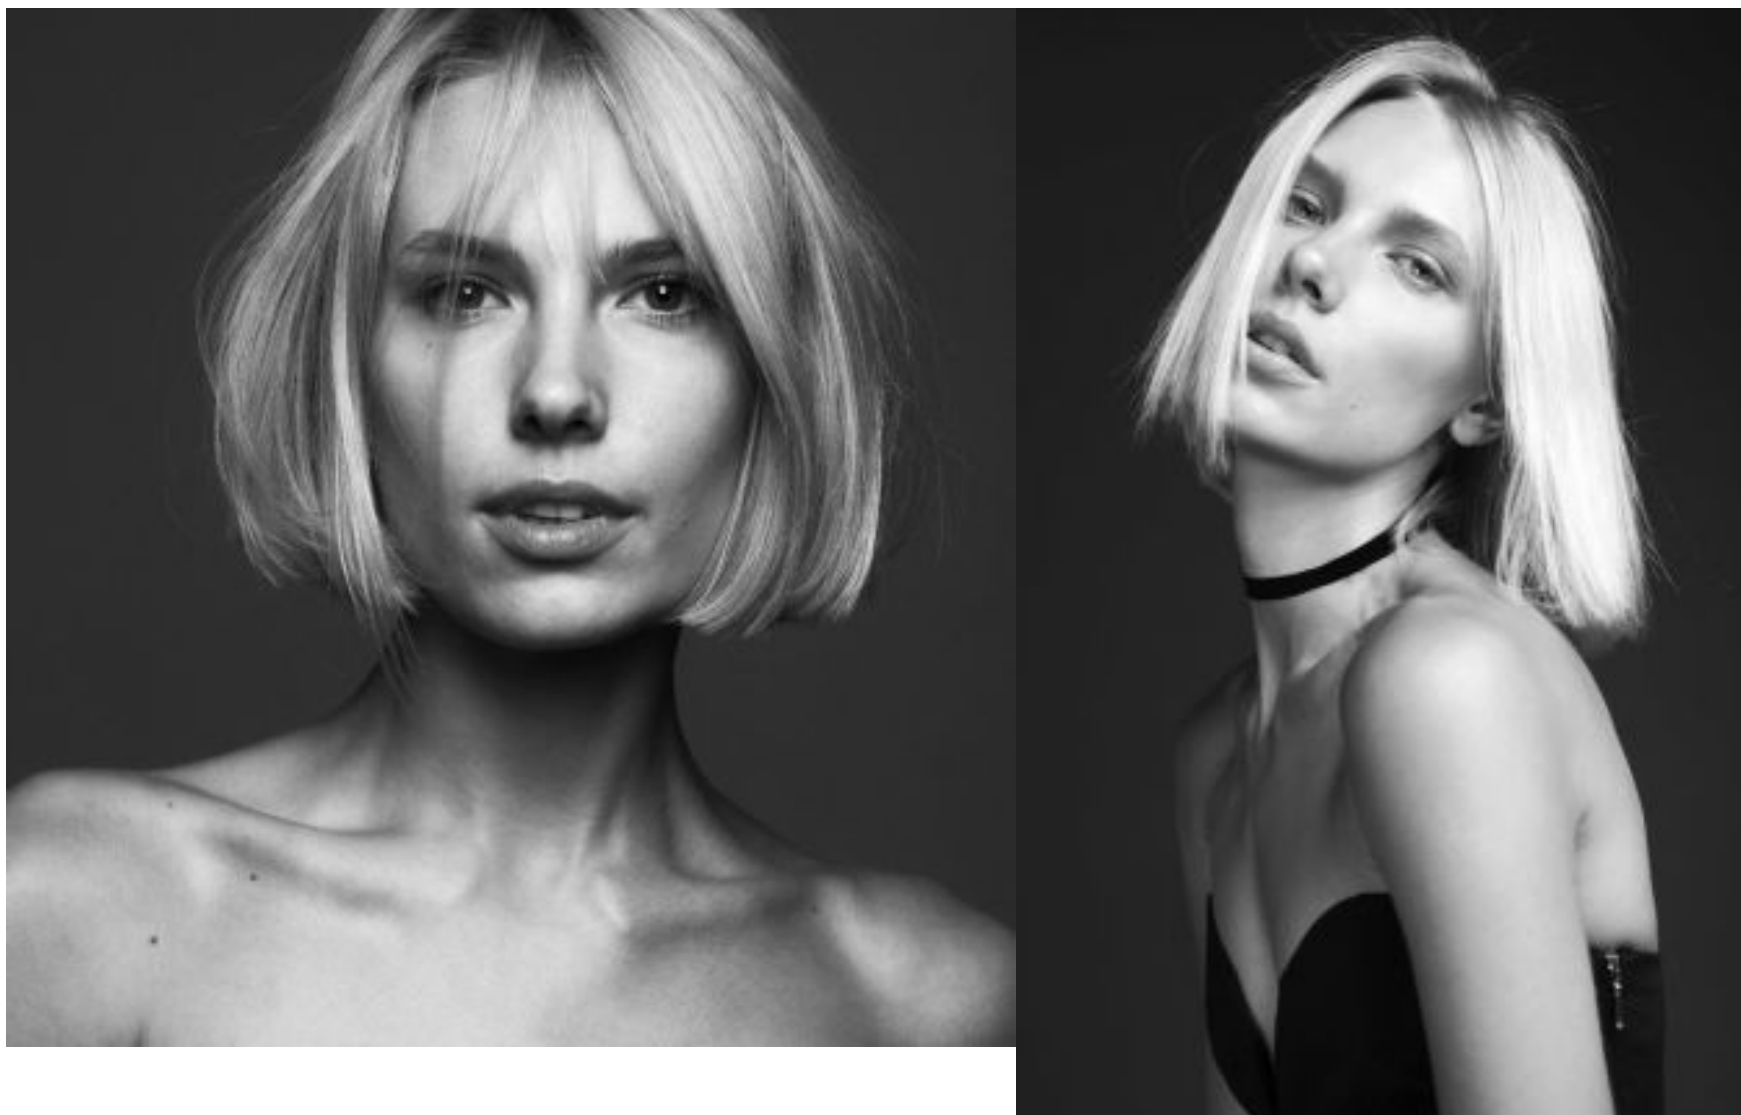

Jenny Severynenko

elite
C H I L E

Jenny Severynenko

Height : 5'9.5" / 176 cm | Waist : 24.5" / 62 cm | Hips : 34.5" / 88 cm | Shoe : 39.0 EU / 6.0 UK | Hair Colour : Blonde | Eyes : Blue
Magdalena 140 Of. 201, Las Condes 7550104, Región Metropolitana Santiago – CHILE T: +562 22456570 E: elite@elitechile.cl