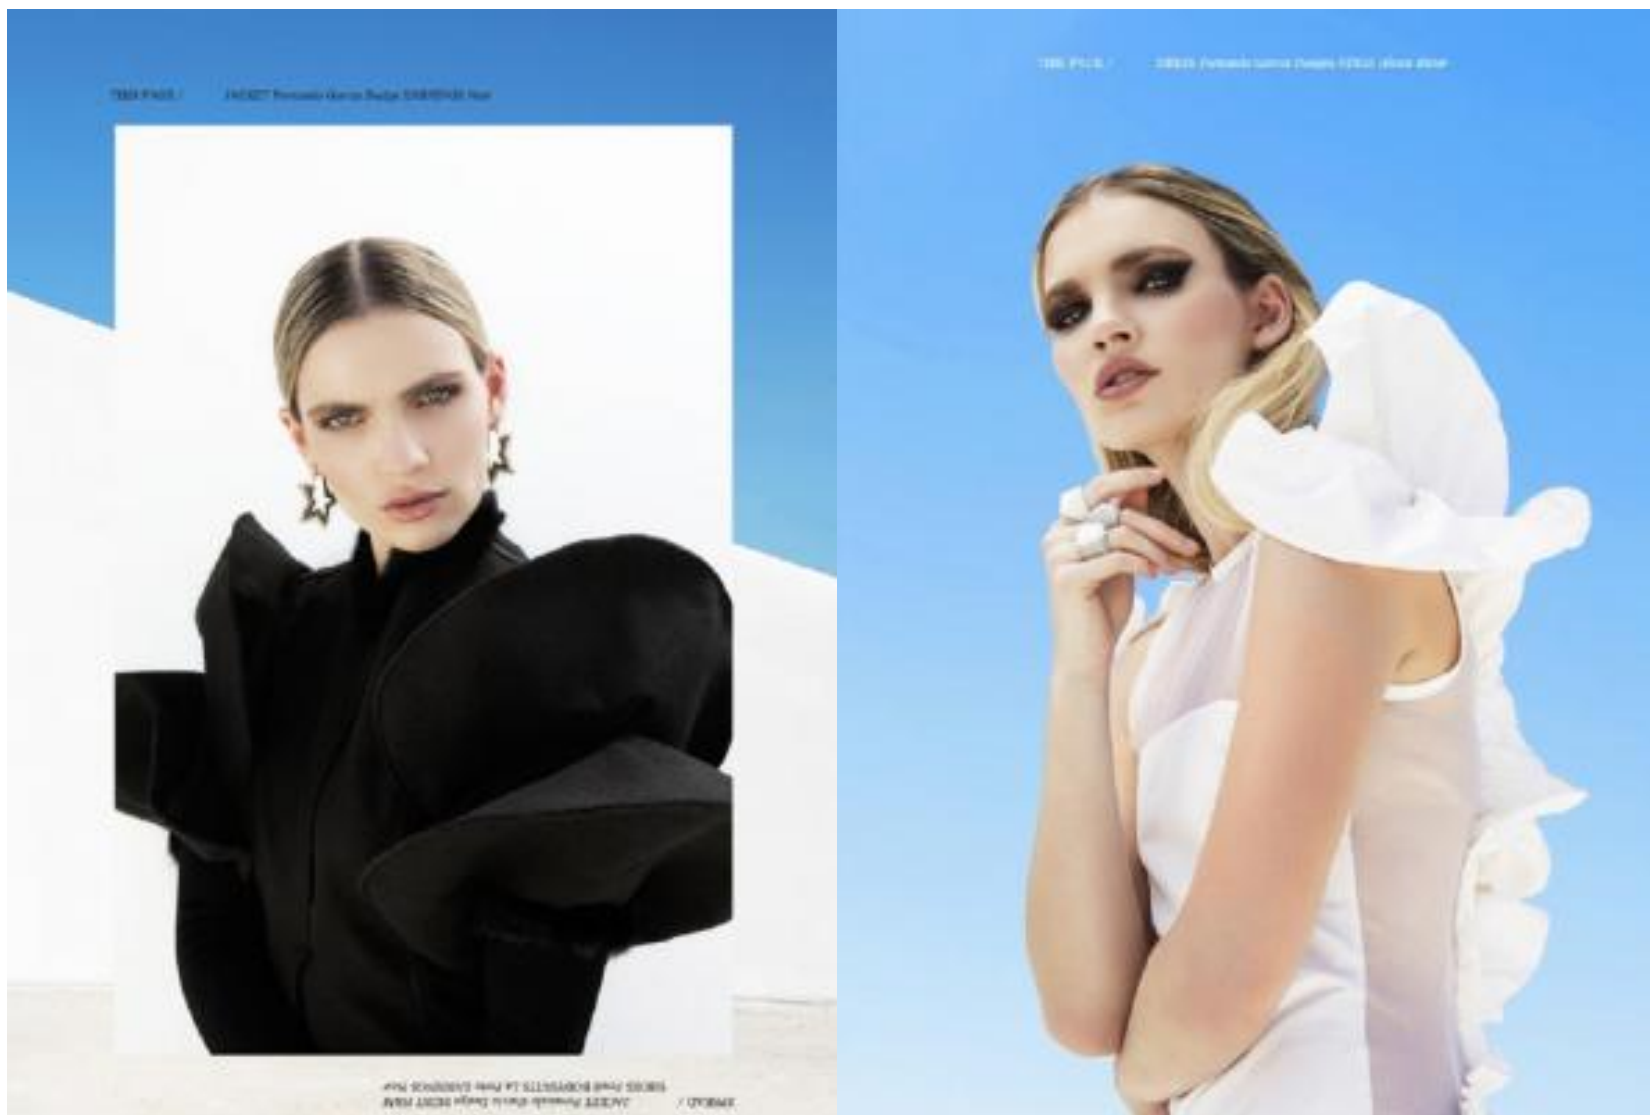

Jessica Neuhaus

Jessica Neuhaus