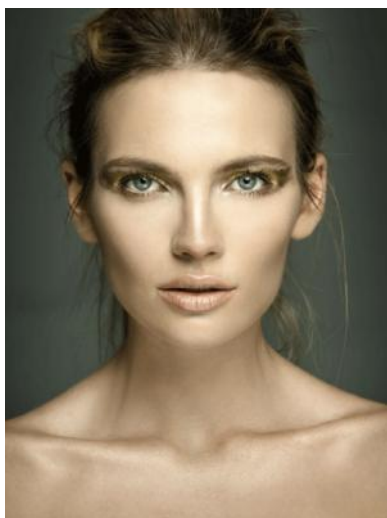

elite

C H I L E

Jessica Neuhaus

Height : 5'8.5" / 174 cm | Waist : 23.5" / 60 cm | Hips : 35" / 89 cm | Shoe : 39.0 EU / 6.0 UK | Hair Colour : Blonde | Eyes : Blue
Magdalena 140 Of. 201, Las Condes 7550104, Región Metropolitana Santiago – CHILE T: +562 22456570 E: elite@elitechile.cl