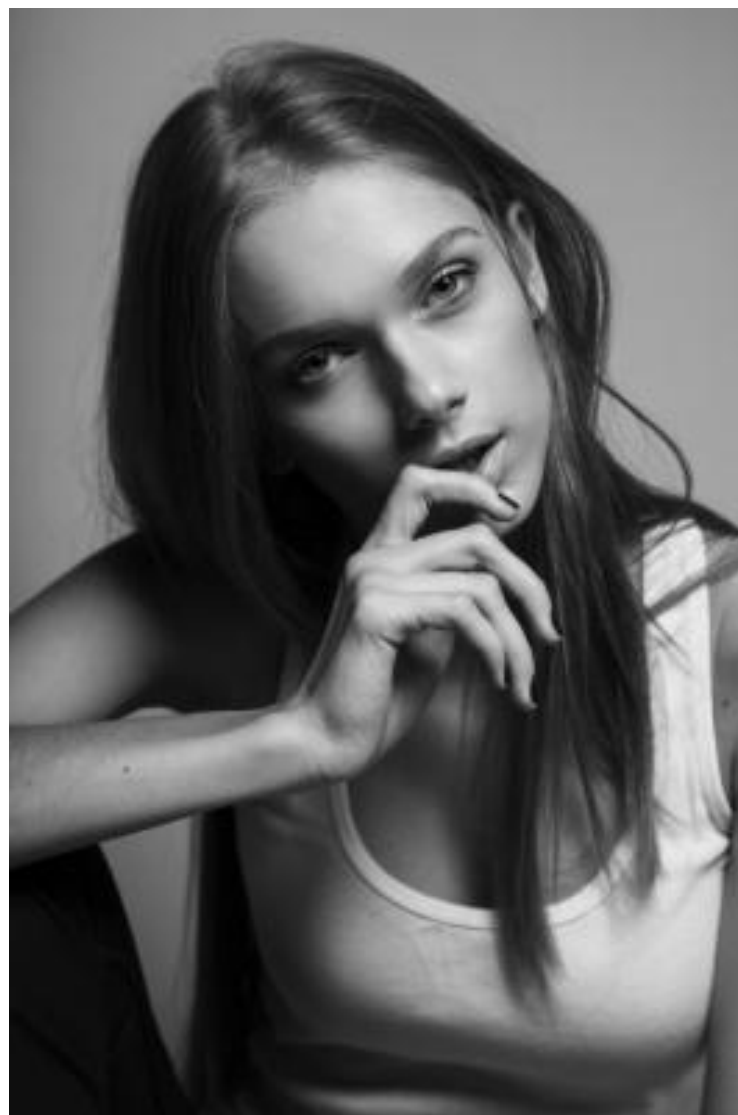

elite
C H I L E

Jill Verviskaite

Height : 5'9.5" / 177 cm | Waist : 24.5" / 62 cm | Hips : 35.5" / 90 cm | Shoe : 40.0 EU / 6.5 UK | Hair Colour : Blonde | Eyes : Blue
Magdalena 140 Of. 201, Las Condes 7550104, Región Metropolitana Santiago – CHILE T: +562 22456570 E: elite@elitechile.cl