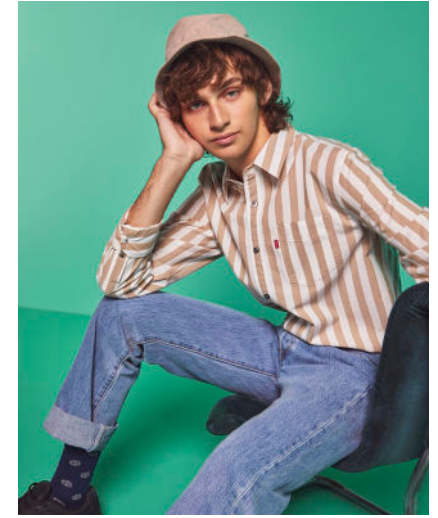

elite  
C H I L E

Joaco Quesada

Height : 5'11" / 180 cm | Waist : / cm | Hips : / cm | Shoe : 41.5 EU / 7.5 UK | Hair Colour : Brown | Eyes : Green  
Magdalena 140 Of. 201, Las Condes 7550104, Región Metropolitana Santiago – CHILE T: +562 22456570 E: elite@elitechile.cl

# elite

C H I L E

Joaco Quesada

Height : 5'11" / 180 cm | Waist : / cm | Hips : / cm | Shoe : 41.5 EU / 7.5 UK | Hair Colour : Brown | Eyes : Green  
Magdalena 140 Of. 201, Las Condes 7550104, Región Metropolitana Santiago – CHILE T: +562 22456570 E: elite@elitechile.cl